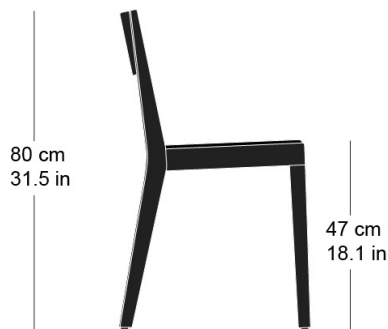

**miro 6-403**

Hannes Wettstein, 1999

Sitz gepolstert, Hinterfüsse und Rücken massiv gebogen, stapelbar, Reihenverbindung möglich  
B47, T48, H80, SH47

Hannes Wettstein, 1999

Hannes Wettstein, 1999 Assise rembourrée, dossier et pieds arrière en bois massif cintré, empilable, système d'accouplement en option  
L47, P48, H80, HAss47

## Varianten / variantes / variants

miro  
6-400

miro  
6-400a

miro  
6-403a

miro  
11-560

miro  
11-580

## Masse / mesure / measure

47 cm  
18.9 in

80 cm  
31.5 in

48 cm  
18.9 in

Gewicht / poids / weight 4.8 kg 9.6 lb

Polsterung / rembourrage / upholstery ja / oui / yes

Reihenverbindung / accouplement / mating system ja / oui / yes