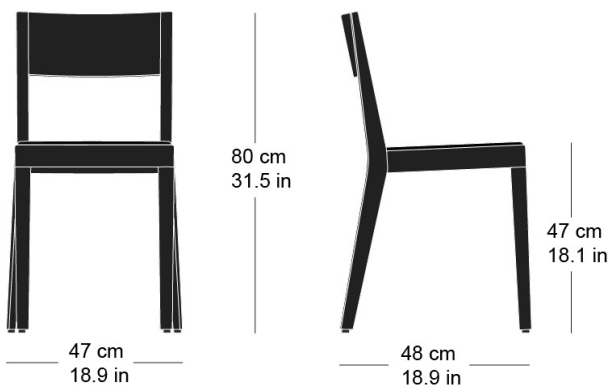

### Varianten / variantes / variants

miro  
6-400

miro  
6-400a

miro  
6-403a

miro  
11-560

miro  
11-580

#### Masse / mesure / measure

Gewicht / poids / weight 4.8 kg 9.6 lb

Polsterung / rembourrage / upholstery ja / oui / yes

Reihenverbindung / accouplement / mating system ja / oui / yes

Stapelung / empilage / stacking 5 Stühle / chaises / chairs