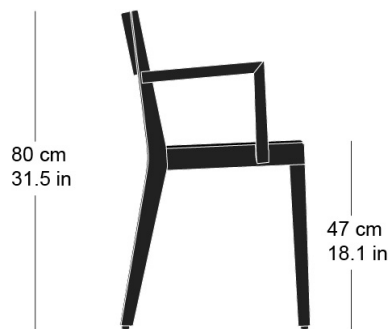

miro 6-403a

Hannes Wettstein, 1999

Sitz gepolstert, Hinterfüsse und Rücken massiv gebogen, stapelbar, Reihenverbindung möglich
B54, T48, H80, SH47, ALH68

Hannes Wettstein, 1999

Assise rembourrée, dossier et pieds arrière en bois massif cintré, empilable, système d'accouplement en option
L54, P48, H80, HAss47, HAcc68

Hannes Wettstein, 1999

Upholstered seat, rear legs and back solid bentwood, stackable, optional row connector
W54, D48, H80, SH47, ALH68

Varianten / variantes / variants

miro
6-400

miro
6-400a

miro
6-403

miro
11-560

miro
11-580

Technische Angaben / specifications / specifications

Masse / mesure / measure

54cm
21.3 in

48 cm
18.9 in

Gewicht / poids / weight 5.4 kg 10.8 lb

Polsterung / rembourrage / upholstery ja / oui / yes