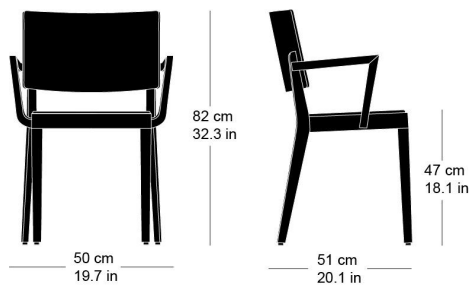

**status 6-413a**

Hannes Wettstein, 1999

Sitz gepolstert, Rücken Formsperrholz, Hinterfüsse  
massiv gebogen, stapelbar, Reihenverbindung möglich  
B56, T51, H82, SH47, ALH66.5

Hannes Wettstein, 1999

Assise rembourrée, dossier en contreplaqué moulé, pieds  
arrière en bois massif cintré, empilable, système  
d'accouplement en option  
L56, P51, H82, HAss47, HAcc66.5

Hannes Wettstein, 1999

Upholstered seat, moulded plywood back, rear legs solid  
bentwood, stackable, optional row connector  
W56, D51, H82, SH47, ALH66.5

## Masse / mesure / measure

Gewicht / ponds / weight 6.1 kg 12.2 lb

Polsterung / rembourrage /  
upholstery ja / oui / yesReihenverbindung /  
accouplement / mating system ja / oui / yes

Stapelung / empilage / stacking 4 Stühle / chaises / chairs