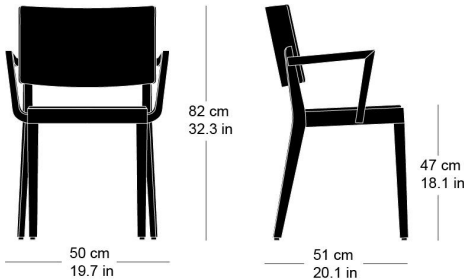

status 6-413a

Hannes Wettstein, 1999

Sitz gepolstert, Rücken Formsperrholz, Hinterfüsse massiv gebogen, stapelbar, Reihenverbindung möglich
B56, T51, H82, SH47, ALH66.5

Hannes Wettstein, 1999

Assise rembourrée, dossier en contreplaqué moulé, pieds arrière en bois massif cintré, empilable, système d'accouplement en option
L56, P51, H82, HAss47, HAcc66.5

Hannes Wettstein, 1999

Upholstered seat, moulded plywood back, rear legs solid bentwood, stackable, optional row connector
W56, D51, H82, SH47, ALH66.5

Varianten / variantes / variants

status
6-410

status
6-410a

status
6-413

status
6-415

status
6-415a

Technische Angaben / specifications / specifications

Masse / mesure / measure

Gewicht / poids / weight 6.1 kg 12.2 lb

Polsterung / rembourrage / upholstery ja / oui / yes

Reihenverbindung / accouplement / mating system ja / oui / yes

Stapelung / empilage / stacking 4 Stühle / chaises / chairs

status 6-413a

Holzarten / types de bois / types of wood

Buche natur BN 000 AM
Beech natural BN 000 AM
Hêtre naturel BN 000 AM