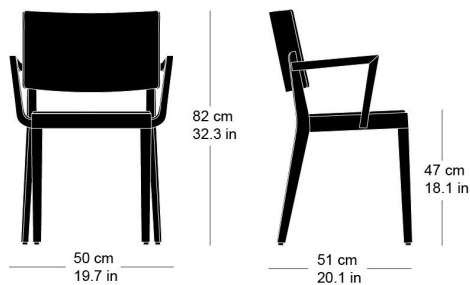

Upholstered seat, moulded plywood back, upholstered on the front, rear legs solid bentwood, stackable, optional row connector
W56, D51, H82, SH47, ALH66.5

Varianten / variantes / variants

status
6-410

status
6-410a

status
6-413

status
6-413a

status
6-415

Technische Angaben / specifications / specifications

Masse / mesure / measure

Gewicht / poids / weight 6.9 kg 13.8 lb

Polsterung / rembourrage / upholstery ja / oui / yes