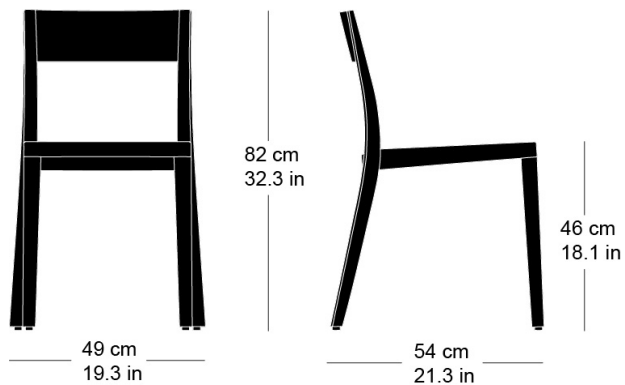

**lyra scena 6-570**

Hannes Wettstein, 2007

Sitz Formsperrholz, Rücken und Hinterfüsse massiv gebogen, stapelbar, Reihenverbindung möglich  
B49, T54, H82, SH46

Hannes Wettstein, 2007

Assise en multiplis, dossier et pieds arrière en bois massif cintré, empilable, système d'accouplement en option  
L49, P54, H82, HAss46

Hannes Wettstein, 2007

Moulded plywood seat, back and rear legs solid bentwood, stackable, optional row connector  
W49, D54, H82, SH46

## Masse / mesure / measure

Gewicht / ponds / weight 4.2 kg 8.4 lb

Reihenverbindung /  
accouplement / mating system ja / oui / yes

Stapelung / empilage / stacking 7 Stühle / chaises / chairs

**lyra szena 6-570**