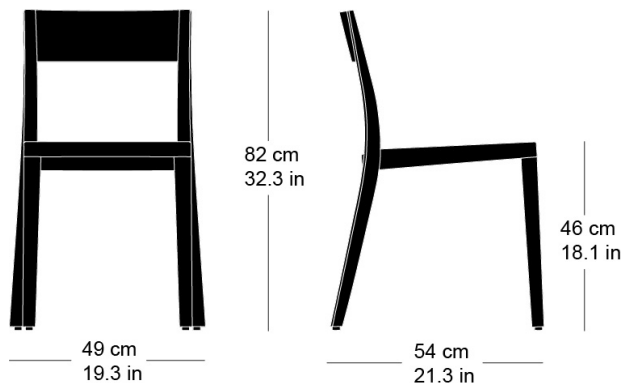

**lyra scena 6-570**

Hannes Wettstein, 2007

Sitz Formsperrholz, Rücken und Hinterfüsse massiv gebogen, stapelbar, Reihenverbindung möglich  
B49, T54, H82, SH46

Hannes Wettstein, 2007

Assise en multiplis, dossier et pieds arrière en bois massif cintré, empilable, système d'accouplement en option  
L49, P54, H82, HAss46

Hannes Wettstein, 2007

Moulded plywood seat, back and rear legs solid bentwood, stackable, optional row connector  
W49, D54, H82, SH46

Varianten / variantes / variants

lyra scena  
6-573

Technische Angaben / specifications / specifications

Masse / mesure / measure

Gewicht / ponds / weight 4.2 kg 8.4 lb

Reihenverbindung /  
accouplement / mating system ja / oui / yes

Stapelung / empilage / stacking 7 Stühle / chaises / chairs

**lyra szena 6-570**