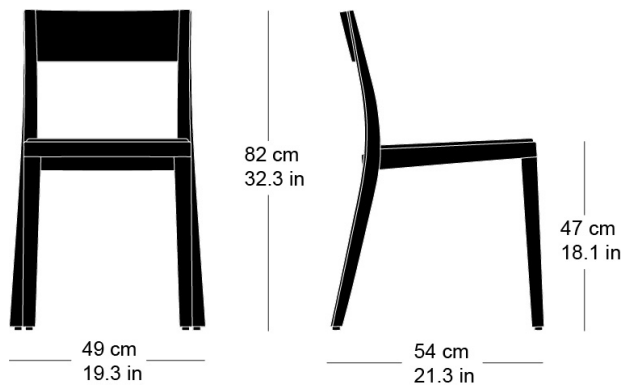

**lyra szena 6-573**

Hannes Wettstein, 2007

Sitz gepolstert, Rücken und Hinterfüsse massiv gebogen, stapelbar, Reihenverbindung möglich  
B49, T54, H82, SH47

Hannes Wettstein, 2007

Assise rembourrée, dossier et pieds arrière en bois massif cintré, empilable, système d'accouplement en option  
L49, P54, H82, HAss47

Hannes Wettstein, 2007

Upholstered seat, back and rear legs solid bentwood, stackable, optional row connector  
W49, D54, H82, SH47

## Masse / mesure / measure

Gewicht / poids / weight 4.9 kg 9.8 lb

Polsterung / rembourrage / upholstery ja / oui / yes

Reihenverbindung / accouplement / mating system ja / oui / yes

Stapelung / empilage / stacking 7 Stühle / chaises / chairs