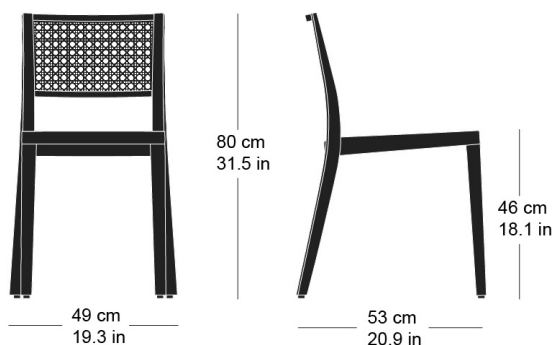

#### Masse / mesure / measure

Gewicht / ponds / weight 4.2 kg 8.4 lb

Reihenverbindung /  
accouplement / mating system ja / oui / yes

Stapelung / empilage / stacking 5 Stühle / chaises / chairs

**lyra mandarin 6-540**