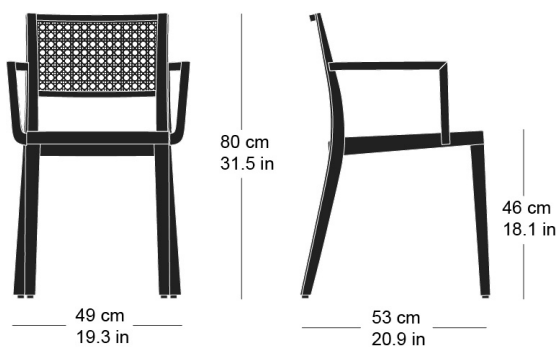

## lyra mandarin 6-540a

Hannes Wettstein, 2007

Sitz Formsperrholz, Rücken Joncgeflecht, Hinterfüsse und Rückenschwinge massiv gebogen, stapelbar, Reihenverbindung möglich  
B54, T53, H80, SH46, ALH66.5

Hannes Wettstein, 2007

Assise en multiplis, dossier canné, montants de dossier et pieds arrière en bois massif cintré, empilable, système d'accouplement en option  
L54, P53, H80, HAss46, HAcc66.5

Hannes Wettstein, 2007

Moulded plywood seat, woven cane back, rear legs and rear cross-brace solid bentwood, stackable, optional row connector  
W54, D53, H80, SH46, ALH66.5

#### Masse / mesure / measure

Gewicht / ponds / weight    4.8 kg    9.6 lb

Reihenverbindung /  
accouplement / mating system    ja / oui / yes

Stapelung / empilage / stacking    4 Stühle / chaises / chairs