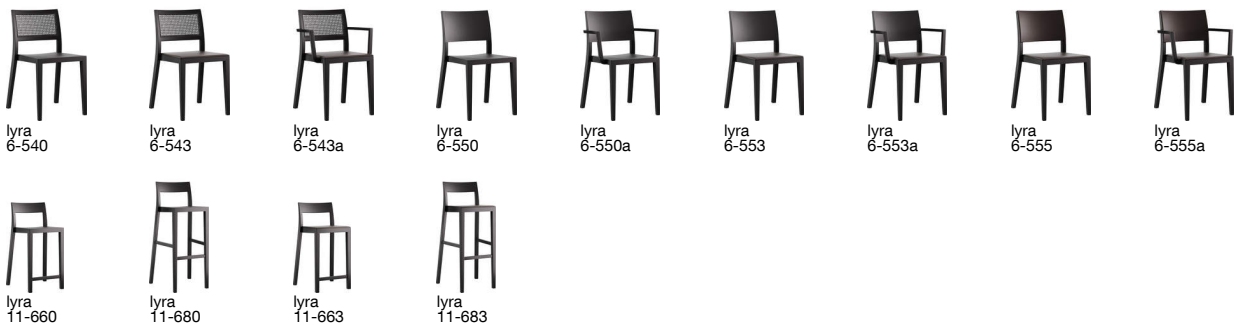

Varianten / variantes / variants