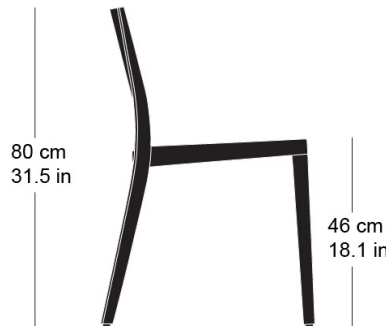

## Masse / mesure / measure

49 cm  
19.3 in

53 cm  
20.9 in

Gewicht / poids / weight 4.3 kg 8.6 lb

Reihenverbindung /  
accouplement / mating system ja / ja / ja

Stapelung / empilage / stacking 5 Stühle / chaises / chairs