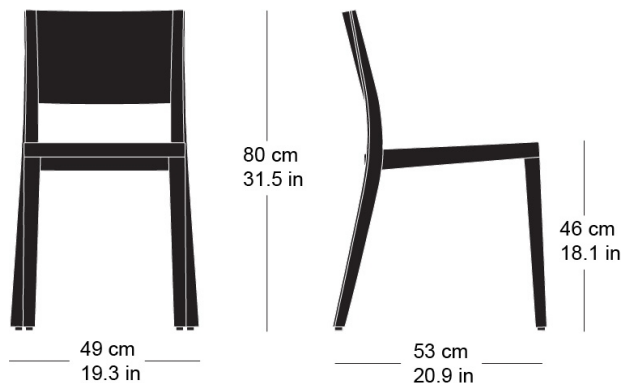

lyra esprit 6-550

Hannes Wettstein, 2007

Sitz und Rücken Formsperrholz, Hinterfüsse und Rückenschwinge massiv gebogen, stapelbar, Reihenverbindung möglich
B49, T53, H80, SH46

Hannes Wettstein, 2007

Assise et dossier en contreplaqué moulé, montants de dossier et pieds arrière en bois massif cintré, empilable, système d'accouplement en option
L49, P53, H80, HAss46

Hannes Wettstein, 2007

Moulded plywood seat and back, rear legs and rear cross-brace solid bentwood, stackable, optional row connector
W49, D53, H80, SH46

Varianten / variantes / variants

Technische Angaben / specifications / specifications

Masse / mesure / measure

Gewicht / ponds / weight 4.3 kg 8.6 lb

Reihenverbindung /
accouplement / mating system ja / ja / ja

Stapelung / empilage / stacking 5 Stühle / chaises / chairs

lyra esprit 6-550

Holzarten / types de bois / types of wood