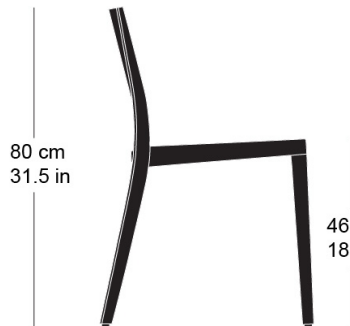

Lyra 6-555

Lyra 6-555a

Lyra 11-660

Lyra 11-680

Lyra 11-663

Lyra 11-683

#### Masse / mesure / measure

49 cm  
19.3 in

80 cm  
31.5 in

46 cm  
18.1 in

53 cm  
20.9 in

Gewicht / ponds / weight 4.3 kg 8.6 lb

Reihenverbindung /  
accouplement / mating system ja / ja / ja

Stapelung / empilage / stacking 5 Stühle / chaises / chairs