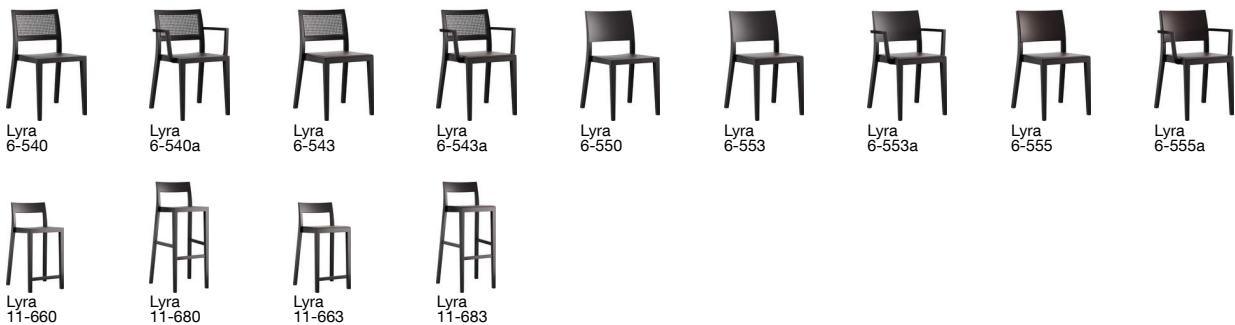

## lyra esprit 6-550a

Hannes Wettstein, 2007

Sitz und Rücken Formsperrholz, Hinterfüsse und Rückenschwinge massiv gebogen, stapelbar, Reihenverbindung möglich  
B54, T53, H80, SH46, ALH66.5

Hannes Wettstein, 2007

Assise et dossier en contreplaqué moulé, montants de dossier et pieds arrière en bois massif cintré, empilable, système d'accouplement en option  
L54, P53, H80, HAss46, HAcc66.5

Hannes Wettstein, 2007

Moulded plywood seat and back, rear legs and rear cross-brace solid bentwood, stackable, optional row connector  
W54, D53, H80, SH46, ALH66.5