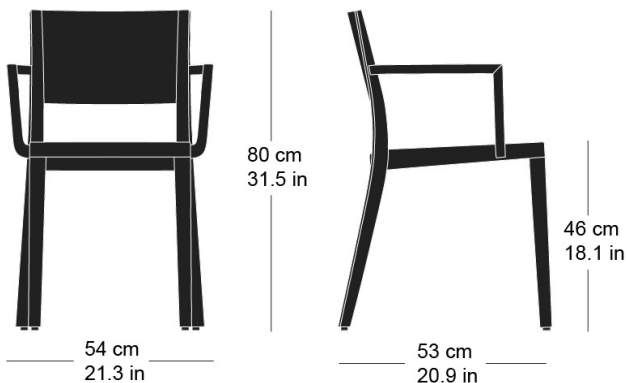

## lyra esprit 6-550a

Hannes Wettstein, 2007

Sitz und Rücken Formsperrholz, Hinterfüsse und Rückenschwinge massiv gebogen, stapelbar, Reihenverbindung möglich  
B54, T53, H80, SH46, ALH66.5

Hannes Wettstein, 2007

Assise et dossier en contreplaqué moulé, montants de dossier et pieds arrière en bois massif cintré, empilable, système d'accouplement en option  
L54, P53, H80, HAss46, HAcc66.5

Hannes Wettstein, 2007

Moulded plywood seat and back, rear legs and rear cross-brace solid bentwood, stackable, optional row connector  
W54, D53, H80, SH46, ALH66.5

#### Masse / mesure / measure

Gewicht / ponds / weight      4.9 kg    9.8 lb

Reihenverbindung /  
accouplement / mating system      ja / oui / yes

Stapelung / empilage / stacking      4 Stühle / chaises / chairs