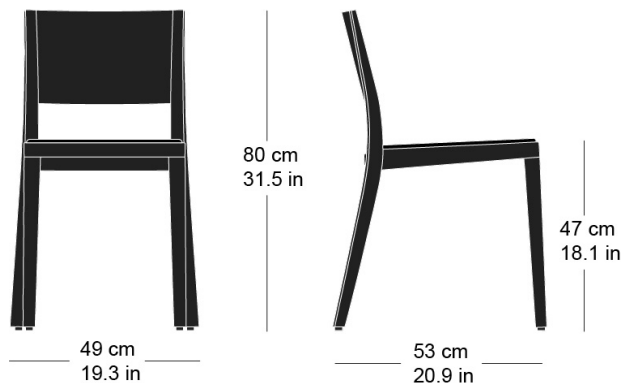

## lyra esprit 6-553

Hannes Wettstein, 2007

Sitz gepolstert, Rücken Formsperrholz, Hinterfüsse und Rückenschwinge massiv gebogen, stapelbar, Reihenverbindung möglich  
B49, T53, H80, SH47

Hannes Wettstein, 2007

Assise rembourrée, dossier en contreplaqué moulé, montants de dossier et pieds arrière en bois massif cintré, empilable, système d'accouplement en option  
L49, P53, H80, HAss47

Hannes Wettstein, 2007

Upholstered seat, moulded plywood back, rear legs and rear cross-brace solid bentwood, stackable, optional row connector  
W49, D53, H80, SH47

#### Masse / mesure / measure

Gewicht / poids / weight	4.9 kg    9.8 lb
Polsterung / rembourrage / upholstery	ja / oui / yes
Reihenverbindung / accouplement / mating system	ja / oui / yes
Stapelung / empilage / stacking	5 Stühle / chaises / chairs