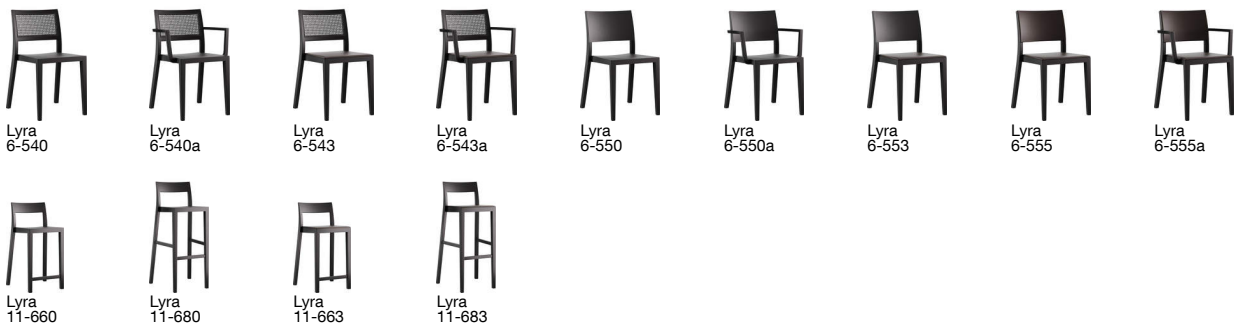

lyra esprit 6-553a

Hannes Wettstein, 2007

Sitz gepolstert, Rücken Formsperrholz, Hinterfüsse und Rückenschwinge massiv gebogen, stapelbar, Reihenverbindung möglich
B54, T53, H80, SH47, ALH66.5

Hannes Wettstein, 2007

Assise rembourrée, dossier en contreplaqué moulé, montants de dossier et pieds arrière en bois massif cintré, empilable, système d'accouplement en option
L54, P53, H80, HAss47, HAcc66.5

Hannes Wettstein, 2007

Upholstered seat, moulded plywood back, rear legs and rear cross-brace solid bentwood, stackable, optional row connector
W54, D53, H80, SH47, ALH66.5

Varianten / variantes / variants

Technische Angaben / specifications / specifications