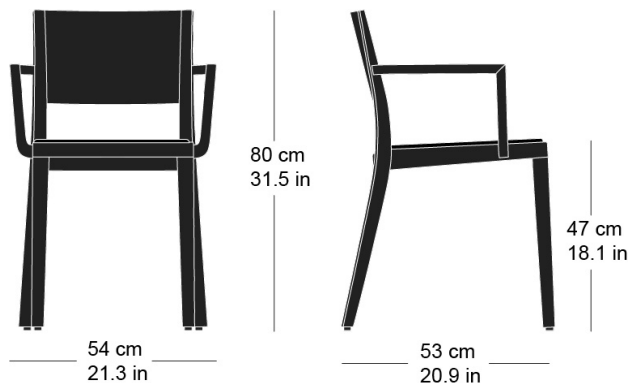

Lyra 11-680

Lyra 11-663

Lyra 11-683

Technische Angaben / specifications / specifications

Masse / mesure / measure

Gewicht / poids / weight	5.5 kg 11.0 lb
Polsterung / rembourrage / upholstery	ja / oui / yes
Reihenverbindung / accouplement / mating system	ja / oui / yes
Stapelung / empilage / stacking	4 Stühle / chaises / chairs