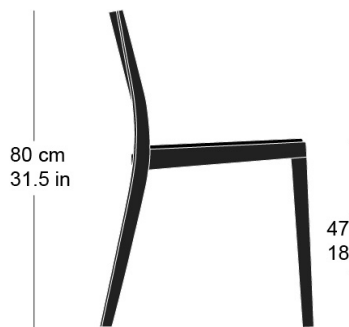

#### Masse / mesure / measure

49 cm  
19.3 in

80 cm  
31.5 in

47 cm  
18.1 in

53 cm  
20.9 in

Gewicht / poids / weight 5.6 kg 11.2 lb

Polsterung / rembourrage / upholstery ja / oui / yes

Reihenverbindung / accouplement / mating system ja / oui / yes