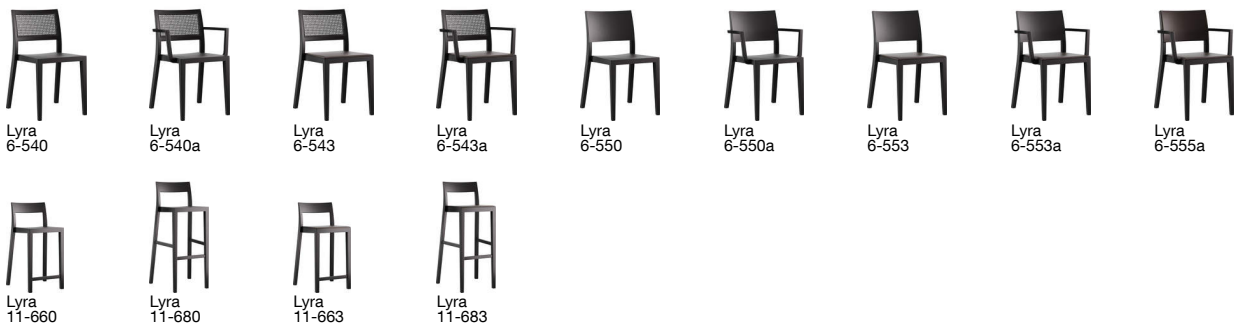

Varianten / variantes / variants