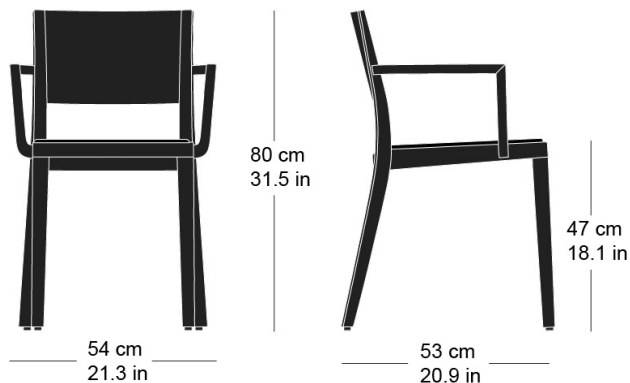

lyra esprit 6-555a

Hannes Wettstein, 2007

Sitz gepolstert, Rücken Formsperrholz, Polster vorne aufgesetzt, Hinterfüsse und Rückenschwinge massiv gebogen, stapelbar, Reihenverbindung möglich
B54, T53, H80, SH47, ALH66.5

Hannes Wettstein, 2007

Assise rembourrée, devant du dossier rembourré et arrière contreplaqué moulé, montants de dossier et pieds arrière en bois massif cintré, empilable, système d'accouplement en option

L54, P53, H80, HAss47, HAcc66.5

Hannes Wettstein, 2007

Upholstered seat, moulded plywood back, upholstered on the front, rear legs and rear cross-brace solid bentwood, stackable, optional row connector
W54, D53, H80, SH47, ALH66.5

Varianten / variantes / variants

Technische Angaben / specifications / specifications

Masse / mesure / measure

Gewicht / poids / weight	6.2 kg	12.4 lb
Polsterung / rembourrage / upholstery	ja / oui / yes	
Reihenverbindung / accouplement / mating system	ja / oui / yes	
Stapelung / empilage / stacking	4 Stühle / chaises / chairs	