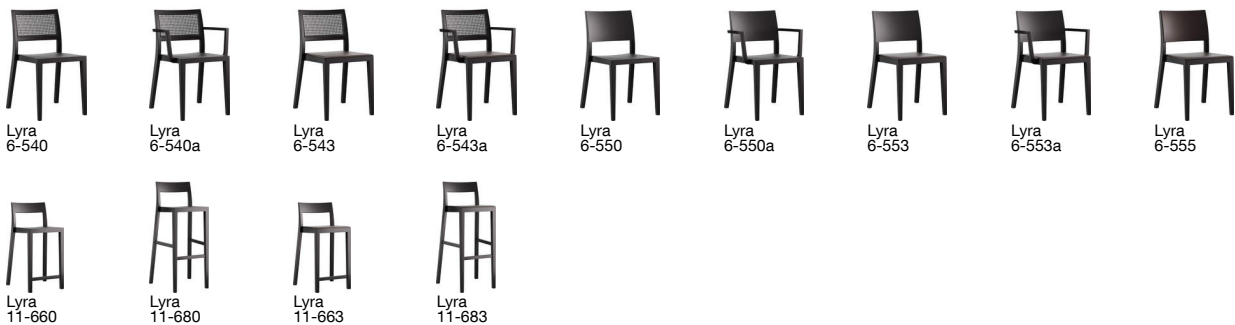

lyra esprit 6-555a

Hannes Wettstein, 2007

Sitz gepolstert, Rücken Formsperrholz, Polster vorne aufgesetzt, Hinterfüsse und Rückenschwinge massiv gebogen, stapelbar, Reihenverbindung möglich
B54, T53, H80, SH47, ALH66.5

Hannes Wettstein, 2007

Assise rembourrée, devant du dossier rembourré et arrière contreplaqué moulé, montants de dossier et pieds arrière en bois massif cintré, empilable, système d'accouplement en option

L54, P53, H80, HAss47, HAcc66.5

Hannes Wettstein, 2007

Upholstered seat, moulded plywood back, upholstered on the front, rear legs and rear cross-brace solid bentwood, stackable, optional row connector
W54, D53, H80, SH47, ALH66.5

Varianten / variantes / variants

Technische Angaben / specifications / specifications

Masse / mesure / measure

Gewicht / poids / weight	6.2 kg	12.4 lb
Polsterung / rembourrage / upholstery	ja / oui / yes	
Reihenverbindung / accouplement / mating system	ja / oui / yes	
Stapelung / empilage / stacking	4 Stühle / chaises / chairs	