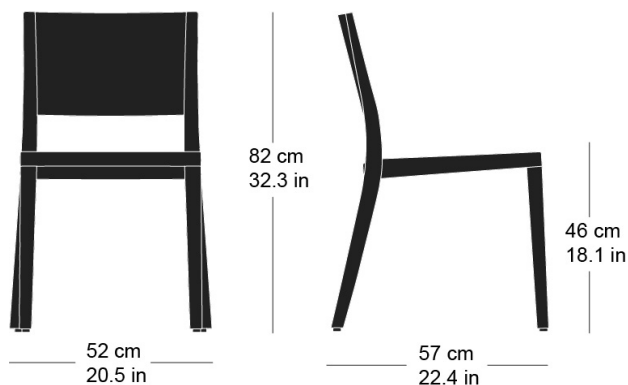

matura esprit 6-590

Hannes Wettstein, 2007

Sessel, Sitz und Rücken Formsperrholz, Hinterfüsse und Rückenschwinge massiv gebogen, stapelbar, Reihenverbindung möglich
B52, T57, H82, SH46

Hannes Wettstein, 2007

Siège, assise et dossier en contreplaqué moulé, pieds arrière en bois massif cintré, empilable, système d'accouplement en option
L52, P57, H82, HAss46

Hannes Wettstein, 2007

Chair, moulded plywood seat and back, rear legs and rear cross-brace solid bentwood, stackable, optional row connector
W52, D57, H82, SH46

Technische Angaben / specifications / specifications

Masse / mesure / measure

Gewicht / ponds / weight 5.0 kg 10.0 lb

Reihenverbindung /
accouplement / mating system ja / oui / yes

Stapelung / empilage / stacking 7 Stühle / chaises / chairs