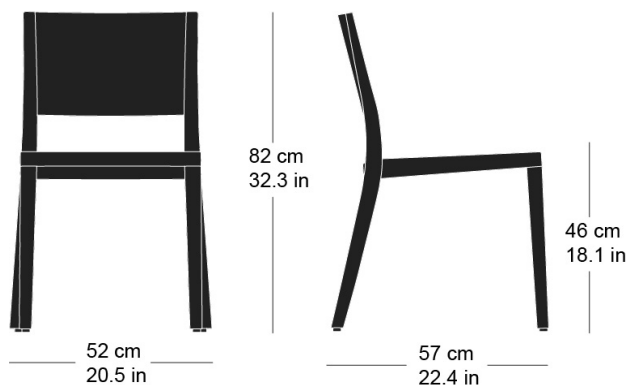

matura esprit 6-590

Hannes Wettstein, 2007

Sessel, Sitz und Rücken Formsperrholz, Hinterfüsse und Rückenschwinge massiv gebogen, stapelbar, Reihenverbindung möglich
B52, T57, H82, SH46

Hannes Wettstein, 2007

Siège, assise et dossier en contreplaqué moulé, pieds arrière en bois massif cintré, empilable, système d'accouplement en option
L52, P57, H82, HAss46

Hannes Wettstein, 2007

Chair, moulded plywood seat and back, rear legs and rear cross-brace solid bentwood, stackable, optional row connector
W52, D57, H82, SH46

Varianten / variantes / variants

matura
6-590amatura
6-593matura
6-593amatura
6-595matura
6-595amatura
6-596matura
6-596a

Technische Angaben / specifications / specifications

Masse / mesure / measure

Gewicht / ponds / weight 5.0 kg 10.0 lb