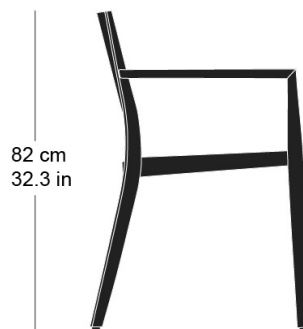

### Varianten / variantes / variants

Matura  
6-590

Matura  
6-593

Matura  
6-593a

Matura  
6-595

Matura  
6-595a

Matura  
6-596

Matura  
6-596a

#### Masse / mesure / measure

59 cm  
23.2 in

82 cm  
32.3 in

46 cm  
18.1 in

57 cm  
22.4 in

Gewicht / ponds / weight 5.6 kg 11.2 lb

Reihenverbindung /  
accouplement / mating system ja / oui / yes

Stapelung / empilage / stacking 4 Stühle / chaises / chairs