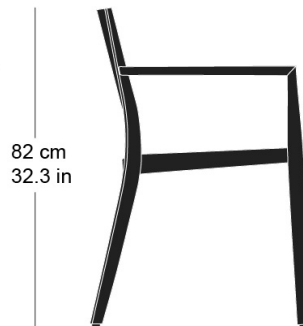

matura esprit 6-590a

Hannes Wettstein, 2007

Sessel, Sitz und Rücken Formsperrholz, Füsse und Rückenschwinge massiv gebogen, stapelbar, Reihenverbindung möglich
B59, T57, H82, SH46, ALH67

Hannes Wettstein, 2007

Siège, assise et dossier en contreplaqué moulé, pieds en bois massif cintré, empilable, système d'accouplement en option

L59, P57, H82, HAss46, HAcc67

Hannes Wettstein, 2007

Chair, moulded plywood seat and back, legs and rear cross-brace solid bentwood, stackable, optional row connector

W59, D57, H82, SH46, ALH67

Varianten / variantes / variants

matura
6-590matura
6-593matura
6-593amatura
6-595matura
6-595amatura
6-596matura
6-596a

Technische Angaben / specifications / specifications

Masse / mesure / measure

59 cm
23.2 in82 cm
32.3 in46 cm
18.1 in57 cm
22.4 in

Gewicht / ponds / weight 5.6 kg 11.2 lb

Reihenverbindung /
accouplement / mating system ja / oui / yes

Stapelung / empilage / stacking 4 Stühle / chaises / chairs