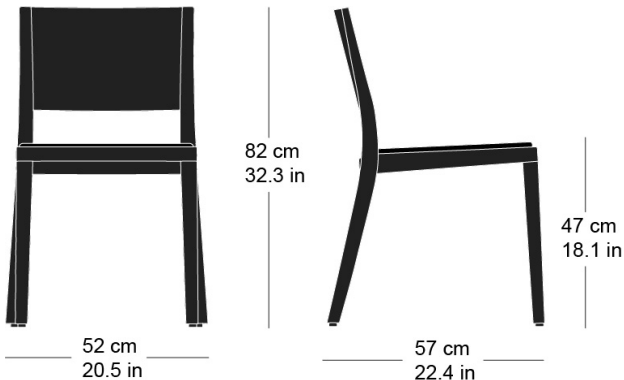

matura esprit 6-593

Hannes Wettstein, 2007

Sessel, Sitz gepolstert, Rücken Formsperrholz, Hinterfüsse und Rückenschwinge massiv gebogen, stapelbar, Reihenverbindung möglich

B52, T57, H82, SH47

Hannes Wettstein, 2007

Siège, assise rembourrée, dossier en contreplaqué moulé, montants de dossier et pieds en bois massif cintré, empilable, système d'accouplement en option

L59, P57, H82, HAss47

Hannes Wettstein, 2007

Chair, upholstered seat, moulded plywood back, rear legs and rear cross-brace solid bentwood, stackable, optional row connector

W52, D57, H82, SH47

Varianten / variantes / variants

matura
6-590matura
6-590amatura
6-593amatura
6-595matura
6-595amatura
6-596matura
6-596a

Technische Angaben / specifications / specifications

Masse / mesure / measure

Gewicht / poids / weight 5.7 kg 11.4 lb

Polsterung / rembourrage / upholstery ja / oui / yes

Reihenverbindung / accouplement / mating system ja / oui / yes

Stapelung / empilage / stacking 7 Stühle / chaises / chairs