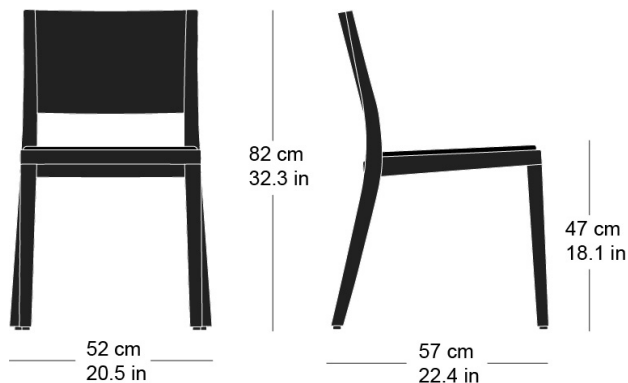

matura esprit 6-593

Hannes Wettstein, 2007

Sessel, Sitz gepolstert, Rücken Formsperrholz, Hinterfüsse und Rückenschwinge massiv gebogen, stapelbar, Reihenverbindung möglich

B52, T57, H82, SH47

Hannes Wettstein, 2007

Siège, assise rembourrée, dossier en contreplaqué moulé, montants de dossier et pieds en bois massif cintré, empilable, système d'accouplement en option

L59, P57, H82, HAss47

Hannes Wettstein, 2007

Chair, upholstered seat, moulded plywood back, rear legs and rear cross-brace solid bentwood, stackable, optional row connector

W52, D57, H82, SH47

Varianten / variantes / variants

matura
6-590

matura
6-590a

matura
6-593a

matura
6-595

matura
6-595a

matura
6-596

matura
6-596a

Technische Angaben / specifications / specifications

Masse / mesure / measure

Gewicht / poids / weight 5.7 kg 11.4 lb

Polsterung / rembourrage / upholstery ja / oui / yes

Reihenverbindung / accouplement / mating system ja / oui / yes