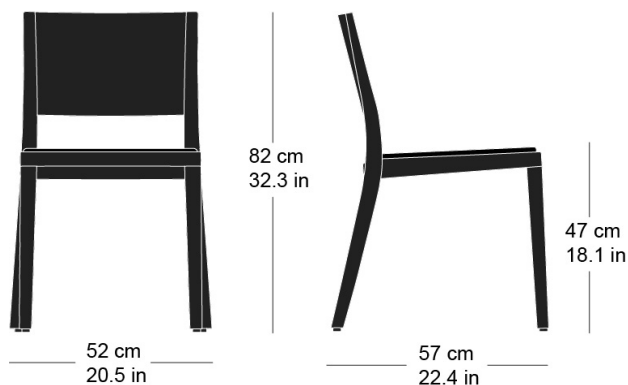

#### Masse / mesure / measure

Gewicht / poids / weight 5.7 kg 11.4 lb

Polsterung / rembourrage / upholstery ja / oui / yes

Reihenverbindung / accouplement / mating system ja / oui / yes

Stapelung / empilage / stacking 7 Stühle / chaises / chairs