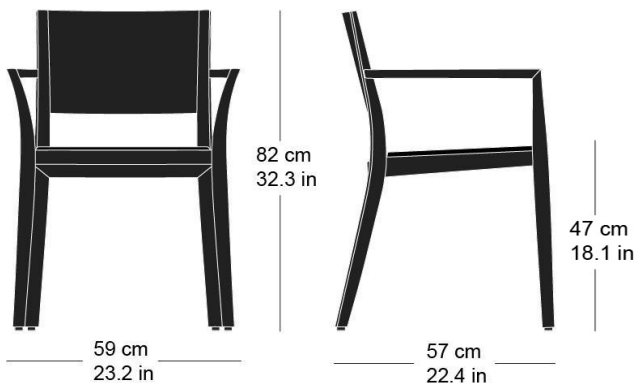

Chair, upholstered seat, moulded plywood back, legs and rear cross-brace solid bentwood, stackable, optional row connector  
W59, D57, H82, SH47, ALH67

#### Masse / mesure / measure

Gewicht / poids / weight	6.3 kg 12.6 lb
Polsterung / rembourrage / upholstery	ja / oui / yes
Reihenverbindung / accouplement / mating system	ja / oui / yes
Stapelung / empilage / stacking	4 Stühle / chaises / chairs