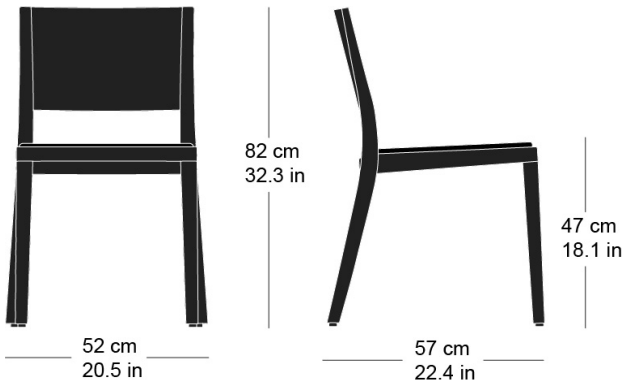

Hannes Wettstein, 2007

Chair, upholstered seat, moulded plywood back, upholstered on the front, rear legs and rear cross-brace solid bentwood, stackable, optional row connector
W52, D57, H82, SH47

Varianten / variantes / variants

matura
6-590

matura
6-590a

matura
6-593

matura
6-593a

matura
6-595a

matura
6-596

matura
6-596a

Technische Angaben / specifications / specifications

Masse / mesure / measure

Gewicht / poids / weight 6.3 kg 12.6 lb

Polsterung / rembourrage / upholstery ja / oui / yes

Reihenverbindung / accouplement / mating system ja / oui / yes

Stapelung / empilage / stacking 7 Stühle / chaises / chairs