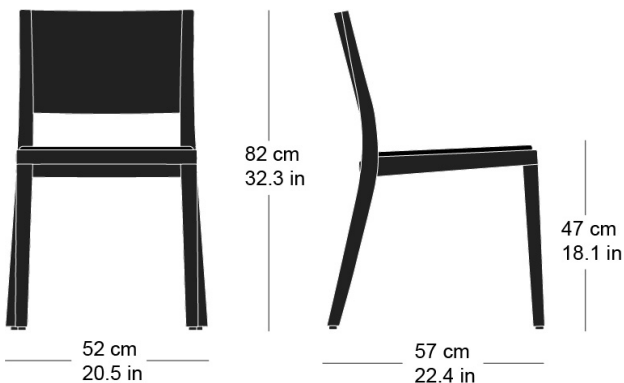

Hannes Wettstein, 2007

Chair, upholstered seat, moulded plywood back, upholstered on the front, rear legs and rear cross-brace solid bentwood, stackable, optional row connector  
W52, D57, H82, SH47

### Varianten / variantes / variants

matura  
6-590

matura  
6-590a

matura  
6-593

matura  
6-593a

matura  
6-595a

matura  
6-596

matura  
6-596a

#### Masse / mesure / measure

Gewicht / poids / weight 6.3 kg 12.6 lb

Polsterung / rembourrage / upholstery ja / oui / yes

Reihenverbindung / accouplement / mating system ja / oui / yes

Stapelung / empilage / stacking 7 Stühle / chaises / chairs