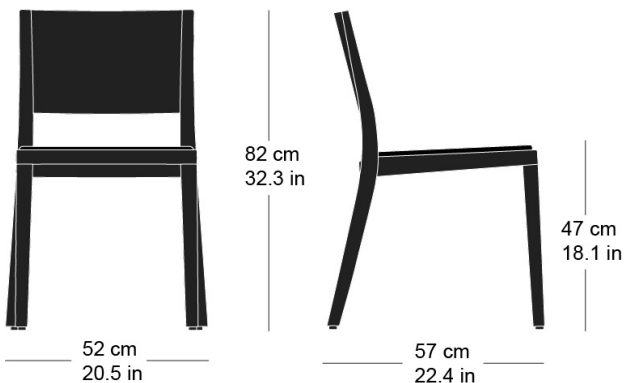

Hannes Wettstein, 2007

Chair, upholstered seat, moulded plywood back, upholstered on the front, rear legs and rear cross-brace solid bentwood, stackable, optional row connector
W52, D57, H82, SH47

Varianten / variantes / variants

Masse / mesure / measure

Gewicht / poids / weight	6.3 kg 12.6 lb
Polsterung / rembourrage / upholstery	ja / oui / yes
Reihenverbindung / accouplement / mating system	ja / oui / yes
Stapelung / empilage / stacking	7 Stühle / chaises / chairs