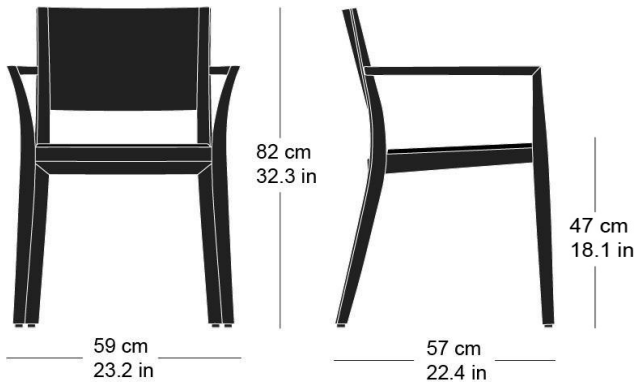

Hannes Wettstein, 2007

Chair, upholstered seat, moulded plywood back, upholstered on the front, legs and rear cross-brace solid bentwood, stackable, optional row connector
W59, D57, H82, SH47, ALH67

Varianten / variantes / variants

matura
6-590

matura
6-590a

matura
6-593

matura
6-593a

matura
6-595

matura
6-596

matura
6-596a

Technische Angaben / specifications / specifications

Masse / mesure / measure

| | |
|---|-----------------------------|
| Gewicht / poids / weight | 6.9 kg 13.8 lb |
| Polsterung / rembourrage / upholstery | ja / oui / yes |
| Reihenverbindung / accouplement / mating system | ja / oui / yes |
| Stapelung / empilage / stacking | 4 Stühle / chaises / chairs |