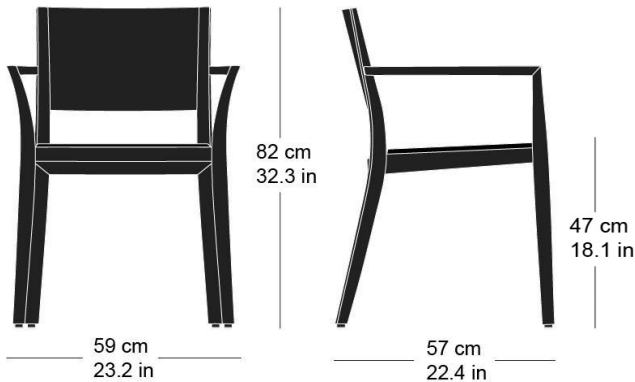

Hannes Wettstein, 2007

Chair, upholstered seat, moulded plywood back, upholstered on the front, legs and rear cross-brace solid bentwood, stackable, optional row connector  
W59, D57, H82, SH47, ALH67

#### Masse / mesure / measure

Gewicht / poids / weight	6.9 kg 13.8 lb
Polsterung / rembourrage / upholstery	ja / oui / yes
Reihenverbindung / accouplement / mating system	ja / oui / yes
Stapelung / empilage / stacking	4 Stühle / chaises / chairs