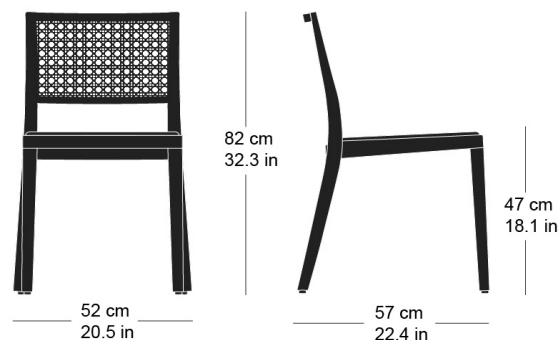

## matura mandarin 6-596

Hannes Wettstein, 2007

Sessel, Sitz gepolstert, Rücken Juncgeflecht, Hinterfüsse und Rückenschwinge massiv gebogen, stapelbar, Reihenverbindung möglich  
B52, T57, H82, SH47

Hannes Wettstein, 2007

Siège, assise rembourrée, dossier canné, montants de dossier et pieds arrière en bois massif cintré, empilable, système d'accouplement en option  
L59, P57, H82, HAss47

Hannes Wettstein, 2007

Chair, upholstered seat, back made of woven cane, rear legs and rear cross-brace solid bentwood, stackable, optional row connector  
W52, D57, H82, SH47

### Varianten / variantes / variants

Matura  
6-590

Matura  
6-590a

Matura  
6-593

Matura  
6-593a

Matura  
6-595

Matura  
6-595a

Matura  
6-596a

#### Masse / mesure / measure

Gewicht / poids / weight 5.4 kg 10.8 lb

Polsterung / rembourrage / upholstery ja / oui / yes

Reihenverbindung / accouplement / mating system ja / oui / yes

Stapelung / empilage / stacking 7 Stühle / chaises / chairs