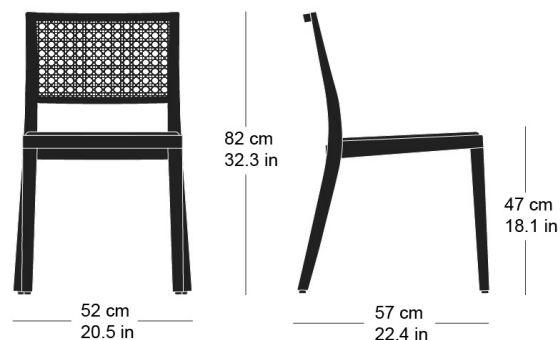

## matura mandarin 6-596

Hannes Wettstein, 2007

Sessel, Sitz gepolstert, Rücken Juncgeflecht, Hinterfüsse und Rückenschwinge massiv gebogen, stapelbar, Reihenverbindung möglich  
B52, T57, H82, SH47

Hannes Wettstein, 2007

Siège, assise rembourrée, dossier canné, montants de dossier et pieds arrière en bois massif cintré, empilable, système d'accouplement en option  
L59, P57, H82, HAss47

Hannes Wettstein, 2007

Chair, upholstered seat, back made of woven cane, rear legs and rear cross-brace solid bentwood, stackable, optional row connector  
W52, D57, H82, SH47

### Varianten / variantes / variants

matura  
6-590

matura  
6-590a

matura  
6-593

matura  
6-593a

matura  
6-595

matura  
6-595a

matura  
6-596a

#### Masse / mesure / measure

Gewicht / poids / weight 5.4 kg 10.8 lb

Polsterung / rembourrage / upholstery ja / oui / yes

Reihenverbindung / accouplement / mating system ja / oui / yes

Stapelung / empilage / stacking 7 Stühle / chaises / chairs