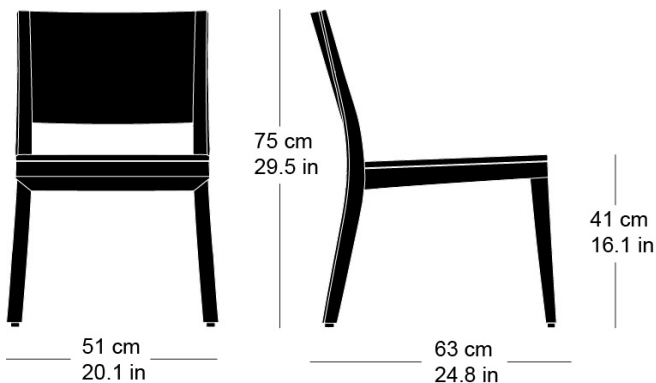

L51, P63, H75, HAss41

Hannes Wettstein, 2007

Chair, seat with comfort upholstery, moulded plywood back, rear legs and rear cross-brace solid bentwood, stackable

W51, D63, H75, SH41

### Varianten / variantes / variants

lounge  
6-693a

lounge  
6-695

lounge  
6-695a

lounge  
6-675

lounge  
6-675a

#### Masse / mesure / measure

Gewicht / poids / weight 5.7 kg 11.4 lb

Polsterung / rembourrage / upholstery ja / oui / yes

Stapelung / empilage / stacking 5 Stühle / chaises / chairs

**lounge esprit 6-693**