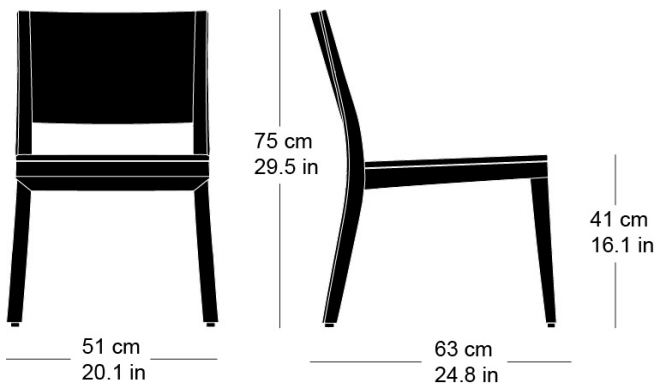

lounge esprit 6-693

Hannes Wettstein, 2007

Sessel, Sitz mit Komfortpolsterung, Rücken

Formsperrholz, Hinterfüsse und Rückenschwinge massiv
gebogen, stapelbar

B51, T63, H75, SH41

Hannes Wettstein, 2007

Siège assise avec rembourrage de confort, dossier en
contreplaqué moulé, montants de dossier et pieds en
bois massif cintré, empilable

L51, P63, H75, HAss41

Hannes Wettstein, 2007

Chair, seat with comfort upholstery, moulded plywood
back, rear legs and rear cross-brace solid bentwood,
stackable

W51, D63, H75, SH41

Varianten / variantes / variants

lounge
6-693alounge
6-695lounge
6-695alounge
6-675lounge
6-675a

Technische Angaben / specifications / specifications

Masse / mesure / measure

Gewicht / poids / weight 5.7 kg 11.4 lb

Polsterung / rembourrage /
upholstery ja / oui / yes