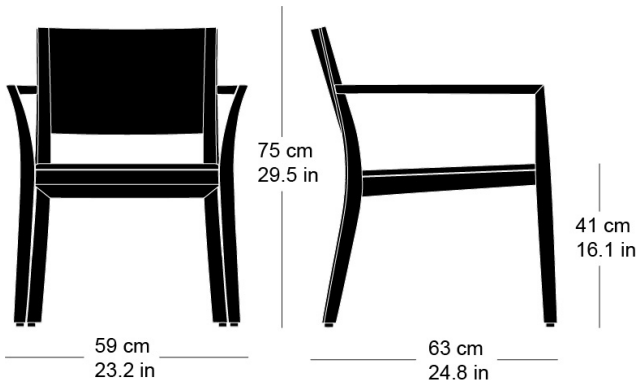

L59, P63, H75, HAss41, HAcc61

Hannes Wettstein, 2007

Chair, seat with comfort upholstery, moulded plywood
back, legs and rear cross-brace solid bentwood,
stackable

W59, D63, H75, SH41, ALH61

Varianten / variantes / variants

lounge
6-693

lounge
6-695

lounge
6-695a

lounge
6-675

lounge
6-675a

Technische Angaben / specifications / specifications**Masse / mesure / measure**

Gewicht / ponds / weight 6.5 kg 13.0 lb

Polsterung / rembourrage /
upholstery ja / oui / yes

Stapelung / empilage / stacking 4 Stühle / chaises / chairs

lounge esprit 6-693a

Holzarten / types de bois / types of wood

Buche natur BN 000 AM
Beech natural BN 000 AM
Hêtre naturel BN 000 AM

Buche anthrazit BB 200 SG
Beech anthracite BB 200 SG
Hêtre anthracite BB 200 SG