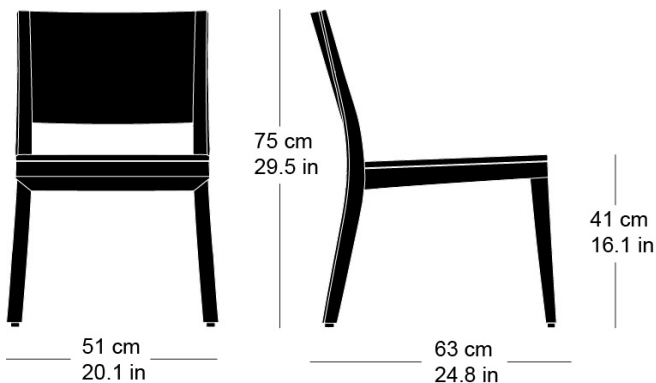

Siège, assise avec rembourrage confort, dossier en contreplaqué moulé 3D, rembourré à l'avant, dossiers et pieds en bois massif courbé, empilable

L51, P63, H75, HAss41

Hannes Wettstein, 2007

Chair, seat with comfort upholstery, moulded plywood back, upholstered on the front, rear legs and rear cross-brace solid bentwood, stackable

W51, D63, H75, SH41

Varianten / variantes / variants

lounge
6-693

lounge
6-693a

lounge
6-695a

lounge
6-675

lounge
6-675a

Technische Angaben / specifications / specifications

Masse / mesure / measure

Gewicht / poids / weight 6.4 kg 12.8 lb

Polsterung / rembourrage / upholstery ja / oui / yes

Stapelung / empilage / stacking 5 Stühle / chaises / chairs

lounge esprit 6-695

Holzarten / types de bois / types of wood