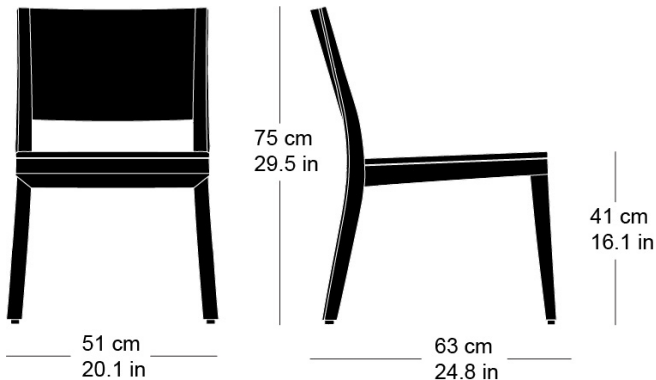

lounge esprit 6-695

Hannes Wettstein, 2007

Sessel, Sitz mit Komfortpolsterung, Rücken

Formsperrholz, Polster vorne aufgesetzt, Hinterfüsse und Rückenschwinge massiv gebogen, stapelbar

B51, T63, H75, SH41

Hannes Wettstein, 2007

Siège, assise avec rembourrage confort, dossier en

contreplaqué moulé 3D, rembourré à l'avant, dossiers et pieds en bois massif courbé, empilable

L51, P63, H75, HAss41

Hannes Wettstein, 2007

Chair, seat with comfort upholstery, moulded plywood back, upholstered on the front, rear legs and rear cross-brace solid bentwood, stackable

W51, D63, H75, SH41

Varianten / variantes / variants

lounge
6-693lounge
6-693alounge
6-695alounge
6-675lounge
6-675a

Technische Angaben / specifications / specifications

Masse / mesure / measure

Gewicht / ponds / weight 6.4 kg 12.8 lb