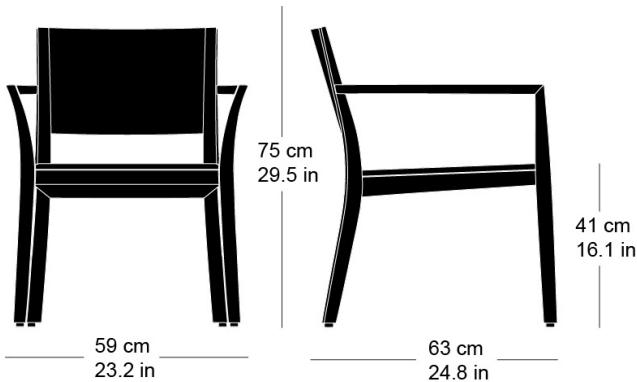

Chair, seat with comfort upholstery, moulded plywood

back, upholstered on the front, legs and rear cross-brace

solid bentwood, stackable

W59, D63, H75, SH41, ALH61

Varianten / variantes / variants

lounge
6-693lounge
6-693alounge
6-695lounge
6-675lounge
6-675a

Technische Angaben / specifications / specifications

Masse / mesure / measure

Gewicht / poids / weight 7.2 kg 14.4 lb

Polsterung / rembourrage /
upholstery ja / oui / yes

Stapelung / empilage / stacking 4 Stühle / chaises / chairs