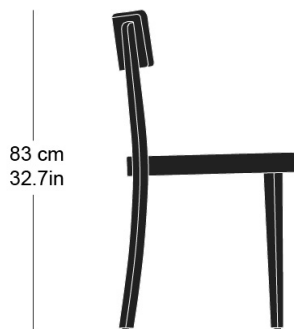

classic 1-380

Factory design, 1918

Sitz Formsperrholz, Rücken, Hinterfüsse und Sitzzarge
massiv gebogen

B44, T51, H83, SH46

Factory design, 1918

Assise en multiplis, dossier, pieds arrière et cadre du
siège en bois massif cintré

L44, P51, H83, HAss46

Factory design, 1918

Moulded plywood seat, back, rear legs and seat frame
solid bentwood

W44, D51, H83, SH46

Varianten / variantes / variants

Classic
1-383

Classic
1-380k

Classic
11-380

Classic
11-383

Technische Angaben / specifications / specifications

Masse / mesure / measure

44 cm
17.3 in

83 cm
32.7 in

46 cm
18.5 in

Gewicht / ponds / weight

4.3 kg 8.6 lb