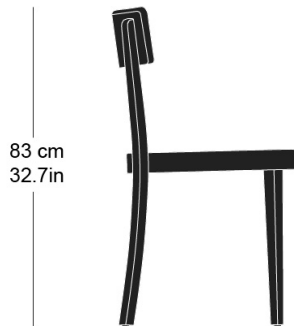

classic 1-380

Factory design, 1918

Sitz Formsperrholz, Rücken, Hinterfüsse und Sitzzarge
massiv gebogen

B44, T51, H83, SH46

Factory design, 1918

Assise en multiplis, dossier, pieds arrière et cadre du
siège en bois massif cintré

L44, P51, H83, HAss46

Factory design, 1918

Moulded plywood seat, back, rear legs and seat frame
solid bentwood

W44, D51, H83, SH46

Varianten / variantes / variants

Classic
1-383

Classic
1-380k

Classic
11-380

Classic
11-383

Technische Angaben / specifications / specifications**Masse / mesure / measure**

44 cm
17.3 in

83 cm
32.7 in

46 cm
18.5 in

Gewicht / ponds / weight

4.3 kg 8.6 lb

classic 1-380