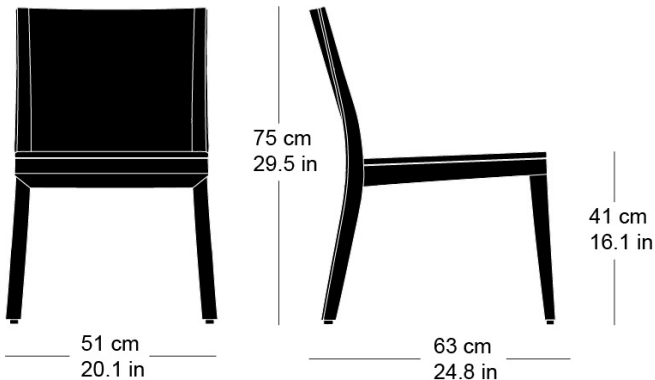

Hannes Wettstein, 2007

Siège, assise et dossier avec rembourrage de confort, arrière
du dossier en contreplaqué moulé en 3D, montants de dossier
et pieds en bois massif cintré, non empilable
L51, P63, H75, HAss41

Hannes Wettstein, 2007

Chair, seat and back with comfort upholstery, 3D back of
moulded plywood, rear legs and rear cross-brace solid
bentwood, not stackable
W51, D63, H75, SH41

Varianten / variantes / variants

lounge
6-693lounge
6-693alounge
6-695lounge
6-695alounge
6-675a

Technische Angaben / specifications / specifications

Masse / mesure / measure

Gewicht / poids / weight 8 kg 16.0 lb

Polsterung / rembourrage /
upholstery ja / oui / yes