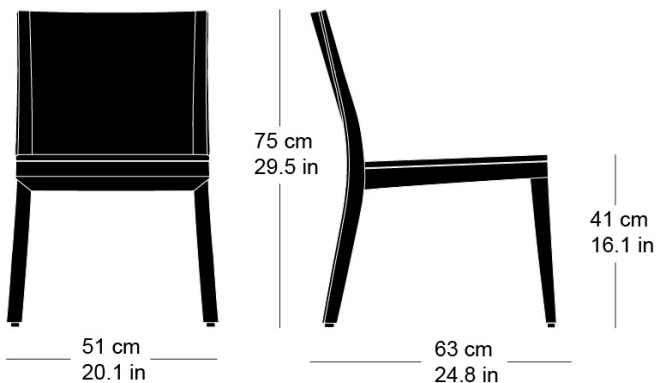

Hannes Wettstein, 2007

Siège, assise et dossier avec rembourrage de confort, arrière
du dossier en contreplaqué moulé en 3D, montants de dossier
et pieds en bois massif cintré, non empilable
L51, P63, H75, HAss41

Hannes Wettstein, 2007

Chair, seat and back with comfort upholstery, 3D back of
moulded plywood, rear legs and rear cross-brace solid
bentwood, not stackable
W51, D63, H75, SH41

Varianten / variantes / variants

lounge
6-693lounge
6-693alounge
6-695lounge
6-695alounge
6-675a

Technische Angaben / specifications / specifications

Masse / mesure / measure

Gewicht / poids / weight 8 kg 16.0 lb

Polsterung / rembourrage /
upholstery ja / oui / yes