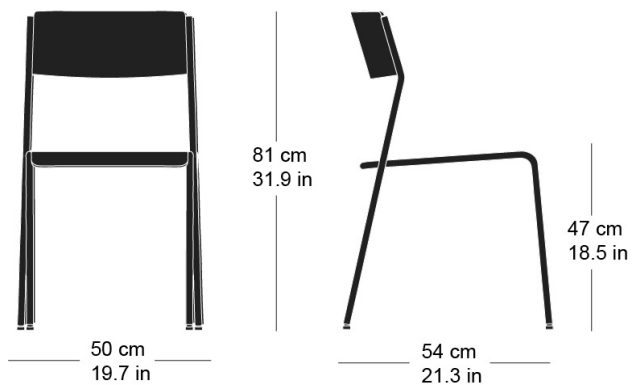

esposito 8-360

Urs Esposito, 1998

Sitz und Rücken Formsperrholz, Metallgestell verchromt,
stapelbar, Reihenverbindung möglich
B50, T54, H81, SH47

Urs Esposito, 1998

Assise et dossier en contreplaqué moulé, fixation invisible
du dossier, châssis en acier chromé, empilable, système
d'accouplement en option
L50, P54, H81, HAss47

Urs Esposito, 1998

Seat and back moulded plywood, metal frame chrome-
plated, stackable, optional row connector
W50, D54, H81, SH47

Technische Angaben / specifications / specifications

Masse / mesure / measure

Gewicht / ponds / weight 5.4 kg 10.8 lb

Reihenverbindung /
accouplement / mating system ja / oui / yes

Stapelung / empilage / stacking 20 Stühle / chaises / chairs

esposito 8-360

Holzarten / types de bois / types of wood