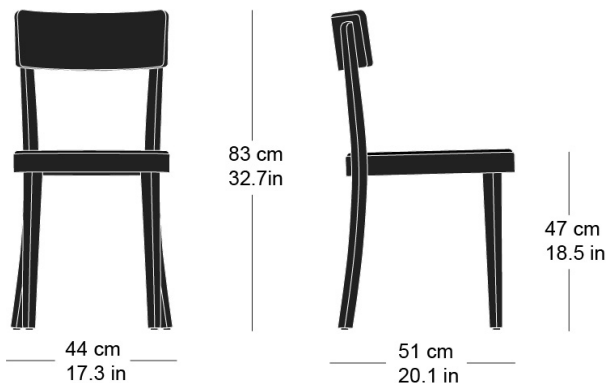

classic 1-383

Factory design, 1918

Sitz gepolstert, Rücken, Hinterfüsse und Sitzzarge massiv gebogen

B44, T51, H83, SH47

Factory design, 1918

Assise rembourrée, dossier, pieds arrière et cadre du siège en bois massif cintré

L44, P51, H83, HAss47

Factory design, 1918

Upholstered seat, back, rear legs and seat frame solid bentwood

W44, D51, H83, SH47

Varianten / variantes / variants

Classic
1-380

Classic
1-380k

Classic
11-380

Classic
11-383

Technische Angaben / specifications / specifications**Masse / mesure / measure**

Gewicht / poids / weight 4.9 kg 9.8 lb

Polsterung / rembourrage / upholstery ja / oui / yes

classic 1-383

Holzarten / types de bois / types of wood