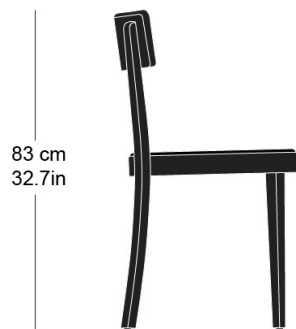

classic 1-383

Factory design, 1918

Sitz gepolstert, Rücken, Hinterfüsse und Sitzzarge massiv gebogen

B44, T51, H83, SH47

Factory design, 1918

Assise rembourrée, dossier, pieds arrière et cadre du siège en bois massif cintré

L44, P51, H83, HAss47

Factory design, 1918

Upholstered seat, back, rear legs and seat frame solid bentwood

W44, D51, H83, SH47

Varianten / variantes / variants

Classic
1-380

Classic
1-380k

Classic
11-380

Classic
11-383

Technische Angaben / specifications / specifications

Masse / mesure / measure

44 cm
17.3 in

83 cm
32.7 in

47 cm
18.5 in

Gewicht / ponds / weight

4.9 kg 9.8 lb