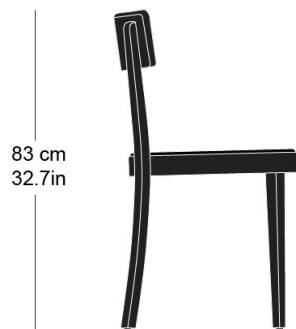

classic 1-383

Factory design, 1918

Sitz gepolstert, Rücken, Hinterfüsse und Sitzzarge massiv gebogen

B44, T51, H83, SH47

Factory design, 1918

Assise rembourrée, dossier, pieds arrière et cadre du siège en bois massif cintré

L44, P51, H83, HAss47

Factory design, 1918

Upholstered seat, back, rear legs and seat frame solid bentwood

W44, D51, H83, SH47

Varianten / variantes / variants

classic
1-380

classic
1-380k

classic
11-380

classic
11-383

Technische Angaben / specifications / specifications**Masse / mesure / measure**

44 cm
17.3 in

47 cm
18.5 in

Gewicht / poids / weight

4.9 kg 9.8 lb

Polsterung / rembourrage /
upholstery

ja / oui / yes