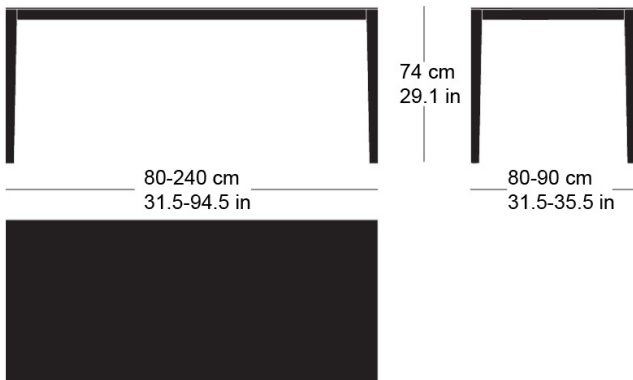

**mi****t-1610**

Waeber/Dickenmann, 2011

4-Fusstisch, Tischblatt aus Sperrholz furniert (Buche in Schäl furnier), belegt mit Kunstharzplatten oder Linoleum.  
Tischuntergestell in Massivholz, Tischunterkante: 68.5cm  
Tischhöhe: 74cm

Waeber/Dickenmann, 2011

Table à 4 pieds, plateau en bois en contreplaqué multiplis (placage déroulé en bois de hêtre), revêtement stratifié ou linoleum, châssis de table en bois massif, bord inférieur de la table 68.5cm, hauteur de table 74cm.

Waeber/Dickenmann, 2011

4-legged table, table top made of veneered plywood (beech rotary-cut veneer), covered with synthetic resin panels or linoleum. Table base frame in solid wood, table lower edge: 68.5cm.

Table height: 74cm

**Technische Angaben / specifications / specifications**

Masse / mesure / measure

Gleiter justierbar / patins  
réglables / adjustable glides

ja / oui / yes

mi

t-1610

Holzarten / types de bois / types of wood