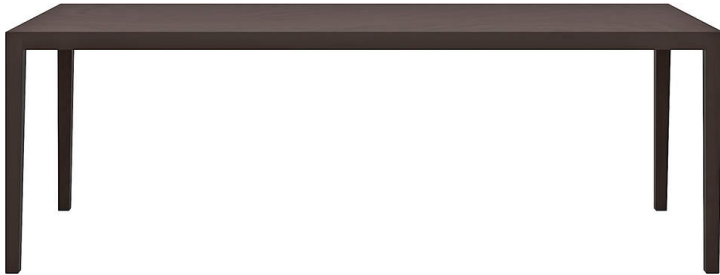

**mi****t-1610**

Waeber/Dickenmann, 2011

4-Fusstisch, Tischblatt aus Sperrholz furniert (Buche in Schälfurnier), belegt mit Kunstharzplatten oder Linoleum.  
Tischuntergestell in Massivholz, Tischunterkante: 68.5cm  
Tischhöhe: 74cm

Waeber/Dickenmann, 2011

Table à 4 pieds, plateau en bois en contreplaqué multiplis (placage déroulé en bois de hêtre), revêtement stratifié ou linoléum, châssis de table en bois massif, bord inférieur de la table 68.5cm, hauteur de table 74cm.

Waeber/Dickenmann, 2011

4-legged table, table top made of veneered plywood (beech rotary-cut veneer), covered with synthetic resin panels or linoleum. Table base frame in solid wood, table lower edge: 68.5cm.