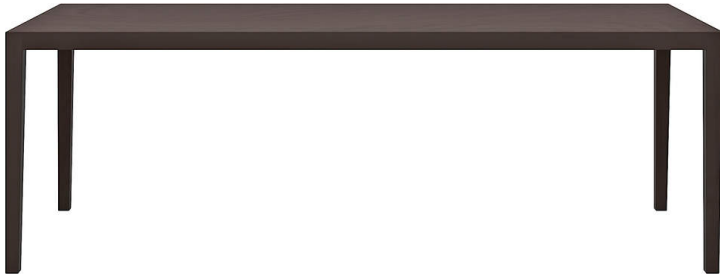

**mi****t-1610**

Waeber/Dickenmann, 2011

4-Fusstisch, Tischblatt aus Sperrholz furniert (Buche in Schäl furnier), belegt mit Kunstharzplatten oder Linoleum.  
Tischuntergestell in Massivholz, Tischunterkante: 68.5cm  
Tischhöhe: 74cm

Waeber/Dickenmann, 2011

Table à 4 pieds, plateau en bois en contreplaqué multiplis (placage déroulé en bois de hêtre), revêtement stratifié ou linoleum, châssis de table en bois massif, bord inférieur de la table 68.5cm, hauteur de table 74cm.

Waeber/Dickenmann, 2011

4-legged table, table top made of veneered plywood (beech rotary-cut veneer), covered with synthetic resin panels or linoleum. Table base frame in solid wood, table lower edge: 68.5cm.