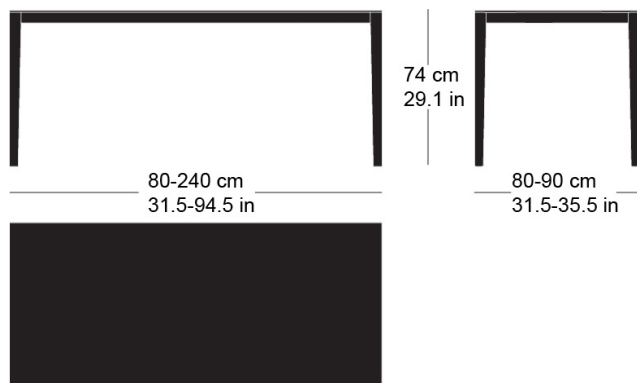

**mi****t-1610**

Waeber/Dickenmann, 2011

4-Fusstisch, Tischblatt aus Sperrholz furniert (Buche in Schälfurnier), belegt mit Kunstharzplatten oder Linoleum.  
Tischuntergestell in Massivholz, Tischunterkante: 68.5cm  
Tischhöhe: 74cm

Waeber/Dickenmann, 2011

Table à 4 pieds, plateau en bois en contreplaqué multiplis (placage déroulé en bois de hêtre), revêtement stratifié ou linoléum, châssis de table en bois massif, bord inférieur de la table 68.5cm, hauteur de table 74cm.

Waeber/Dickenmann, 2011

4-legged table, table top made of veneered plywood (beech rotary-cut veneer), covered with synthetic resin panels or linoleum. Table base frame in solid wood, table lower edge: 68.5cm.

Table height: 74cm

**Technische Angaben / specifications / specifications**

Masse / mesure / measure

Gleiter justierbar / patins  
réglables / adjustable glides

ja / oui / yes

**mi**

**t-1610**

Holzarten / types de bois / types of wood