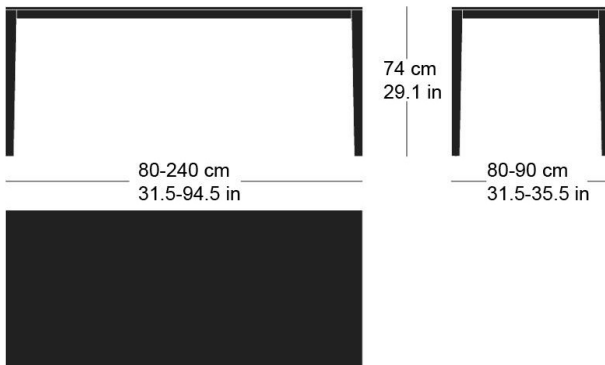

**mi massiv t-1615**

Waeber/Dickenmann, 2011

4-Fusstisch, Tischblatt und Untergestell aus Massivholz,  
Tischunterkante: 67.5cm  
Tischhöhe: 75cm

Waeber/Dickenmann, 2011

Table à 4 pieds, plateau et châssis de table en bois  
massif, bord inférieur de la table 67.5cm, hauteur de table  
75cm.

Waeber/Dickenmann, 2011

4-legged table, table top and base frame made of solid  
wood, table lower edge: 67.5cm  
Table height: 75cm

**Technische Angaben / specifications / specifications**

Masse / mesure / measure