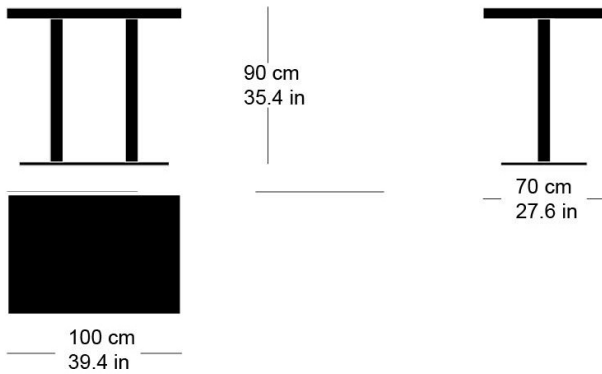

rq light t-2008

Technische Angaben / specifications / specifications

Masse / mesure / measure

Gleiter justierbar / patins
réglables / adjustable glides

ja / oui / yes