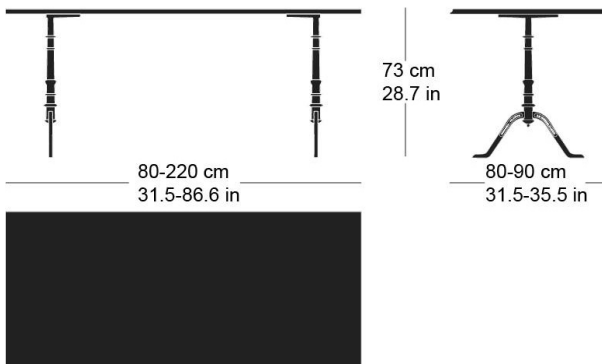

gloria t-1002

Factory design, 1925

Tischblatt und Kanten nach Mass in Massivholz, Füsse aus Gusseisen anthrazit lackiert und mit Original-Schriftzug versehen, verstellbare Boden-Gleiter, Tischblatt mit Gratleisten, 30 mm stark, Fussbreite: 58.5cm
Tischhöhe: 73cm

Factory design, 1925

Plateau et contours de table en bois massif, sur mesure, pieds en fonte laqués anthracite avec lettrage original, patins réglables, plateau de table avec profilés d'arrêt, épaisseur 30 mm, largeur des pieds 58,5cm, hauteur de table 73cm.

Factory design, 1925

Table top and edges made to measure in solid wood, cast iron legs with anthracite painted finish with original lettering, adjustable floor sliders, table top with dovetail battens, 30 mm thick, leg width: 58.5cm
Table height: 73cm

Varianten / variantes / variants

gloria
t-1022

gloria
t-1004r

gloria
t-1004q

Technische Angaben / specifications / specifications

Masse / mesure / measure

Gleiter justierbar / patins
réglables / adjustable glides