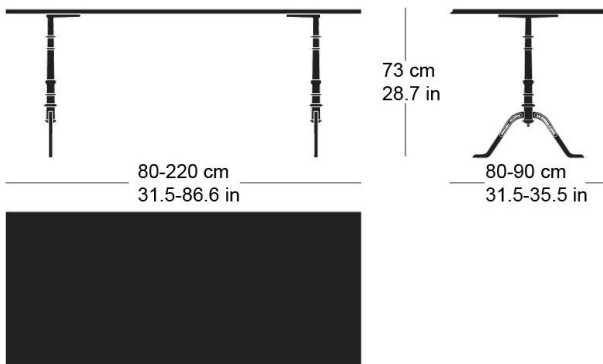

Technische Angaben / specifications / specifications

Masse / mesure / measure

Gleiter justierbar / patins
réglables / adjustable glides

ja / oui / yes