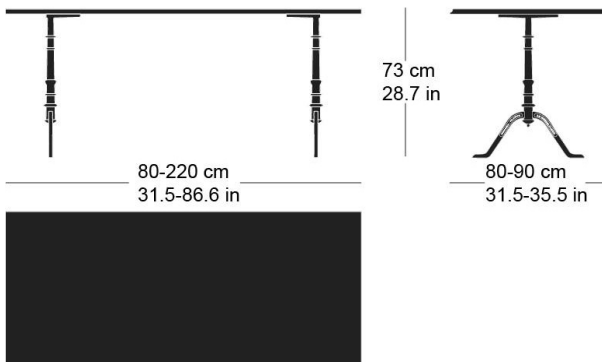

gloria t-1002

Factory design, 1925

Tischblatt und Kanten nach Mass in Massivholz, Füsse aus Gusseisen anthrazit lackiert und mit Original-Schriftzug versehen, verstellbare Boden-Gleiter, Tischblatt mit Gratleisten, 30 mm stark, Fussbreite: 58.5cm
Tischhöhe: 73cm

Factory design, 1925

Plateau et contours de table en bois massif, sur mesure, pieds en fonte laqués anthracite avec lettrage original, patins réglables, plateau de table avec profilés d'arrêt, épaisseur 30 mm, largeur des pieds 58,5cm, hauteur de table 73cm.

Factory design, 1925

Table top and edges made to measure in solid wood, cast iron legs with anthracite painted finish with original lettering, adjustable floor sliders, table top with dovetail battens, 30 mm thick, leg width: 58.5cm
Table height: 73cm

Varianten / variantes / variants

Gloria
t-1022Gloria
t-1004rGloria
t-1004q

Technische Angaben / specifications / specifications

Masse / mesure / measure

Gleiter justierbar / patins
réglables / adjustable glides