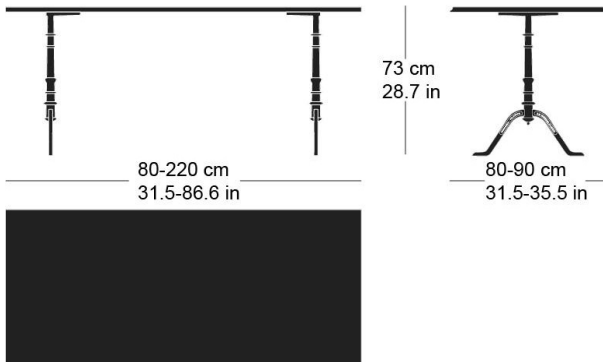

gloria t-1002

Factory design, 1925

Tischblatt und Kanten nach Mass in Massivholz, Füsse aus Gusseisen anthrazit lackiert und mit Original-Schriftzug versehen, verstellbare Boden-Gleiter, Tischblatt mit Gratleisten, 30 mm stark, Fussbreite: 58.5cm
Tischhöhe: 73cm

Factory design, 1925

Plateau et contours de table en bois massif, sur mesure, pieds en fonte laqués anthracite avec lettrage original, patins réglables, plateau de table avec profilés d'arrêt, épaisseur 30 mm, largeur des pieds 58,5cm, hauteur de table 73cm.

Factory design, 1925

Table top and edges made to measure in solid wood, cast iron legs with anthracite painted finish with original lettering, adjustable floor sliders, table top with dovetail battens, 30 mm thick, leg width: 58.5cm
Table height: 73cm

Varianten / variantes / variants

gloria
t-1022

gloria
t-1004r

gloria
t-1004q

Technische Angaben / specifications / specifications

Masse / mesure / measure

Gleiter justierbar / patins
réglables / adjustable glides