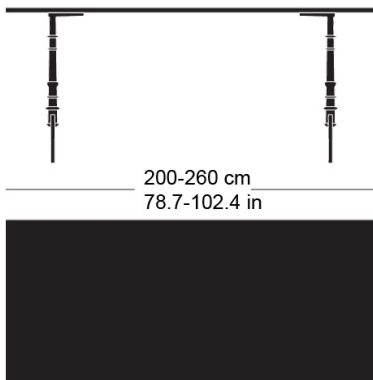

gloria t-1022

Factory design, 1925

Tischblatt und Kanten nach Mass in Massivholz, Füsse aus Gusseisen anthrazit lackiert und mit Original-Schriftzug versehen, verstellbare Boden-Gleiter, Tischblatt mit Gratleisten, 30 mm stark, Fussbreite: 73.5cm
Tischhöhe: 73cm

Factory design, 1925

Plateau et contours de table en bois massif, sur mesure, pieds en fonte laqués anthracite avec lettrage original, patins réglables, plateau de table avec profilés d'arrêt, épaisseur 30 mm, largeur des pieds 58,5cm, hauteur de table 73cm.

Factory design, 1925

Table top and edges made to measure in solid wood, cast iron legs with anthracite painted finish with original lettering, adjustable floor sliders, table top with dovetail battens, 30 mm thick, leg width: 73.5cm
Table height: 73cm

Varianten / variantes / variants

Gloria
t-1002Gloria
t-1004rGloria
t-1004q

Technische Angaben / specifications / specifications

Masse / mesure / measure

73 cm
28.7 inGleiter justierbar / patins
réglables / adjustable glides