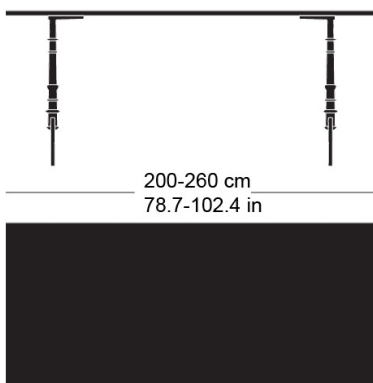

gloria t-1022

Factory design, 1925

Tischblatt und Kanten nach Mass in Massivholz, Füsse aus Gusseisen anthrazit lackiert und mit Original-Schriftzug versehen, verstellbare Boden-Gleiter, Tischblatt mit Gratleisten, 30 mm stark, Fussbreite: 73.5cm
Tischhöhe: 73cm

Factory design, 1925

Plateau et contours de table en bois massif, sur mesure, pieds en fonte laqués anthracite avec lettrage original, patins réglables, plateau de table avec profilés d'arrêt, épaisseur 30 mm, largeur des pieds 58,5cm, hauteur de table 73cm.

Factory design, 1925

Table top and edges made to measure in solid wood, cast iron legs with anthracite painted finish with original lettering, adjustable floor sliders, table top with dovetail battens, 30 mm thick, leg width: 73.5cm
Table height: 73cm

Varianten / variantes / variants

gloria
t-1002gloria
t-1004rgloria
t-1004q

Technische Angaben / specifications / specifications

Masse / mesure / measure

73 cm
28.7 in100-120 cm
39.4-47.2 inGleiter justierbar / patins
réglables / adjustable glides