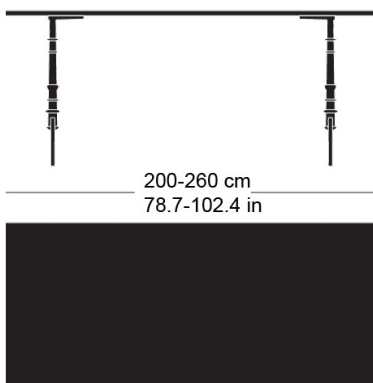

gloria t-1022

Factory design, 1925

Tischblatt und Kanten nach Mass in Massivholz, Füsse aus Gusseisen anthrazit lackiert und mit Original-Schriftzug versehen, verstellbare Boden-Gleiter, Tischblatt mit Gratleisten, 30 mm stark, Fussbreite: 73.5cm
Tischhöhe: 73cm

Factory design, 1925

Plateau et contours de table en bois massif, sur mesure, pieds en fonte laqués anthracite avec lettrage original, patins réglables, plateau de table avec profilés d'arrêt, épaisseur 30 mm, largeur des pieds 58,5cm, hauteur de table 73cm.

Factory design, 1925

Table top and edges made to measure in solid wood, cast iron legs with anthracite painted finish with original lettering, adjustable floor sliders, table top with dovetail battens, 30 mm thick, leg width: 73.5cm
Table height: 73cm

Varianten / variantes / variants

Gloria
t-1002

Gloria
t-1004r

Gloria
t-1004q

Technische Angaben / specifications / specifications

Masse / mesure / measure

73 cm
28.7 in

Gleiter justierbar / patins
réglables / adjustable glides