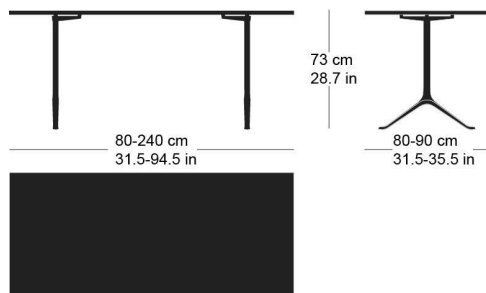

Studio Hannes Wettstein, 2012

Plateau et contours de table en bois massif, sur mesure, pieds en fonte laqués anthracite avec lettrage original, patins réglables, plateau de table avec profilés d'arrêt, épaisseur 30mm, largeur des pieds 61.5cm, hauteur de table 74cm.

Studio Hannes Wettstein, 2012

Table top and edges made to measure in solid wood, cast iron legs with anthracite painted finish with original lettering, adjustable floor sliders, table top with dovetail battens, 30mm thick, leg width: 61.5cm
Table height: 74cm

Varianten / variantes / variants

savoy
t-1014r

savoy
t-1014q

Technische Angaben / specifications / specifications

Masse / mesure / measure

Gleiter justierbar / patins
réglables / adjustable glides

ja / oui / yes