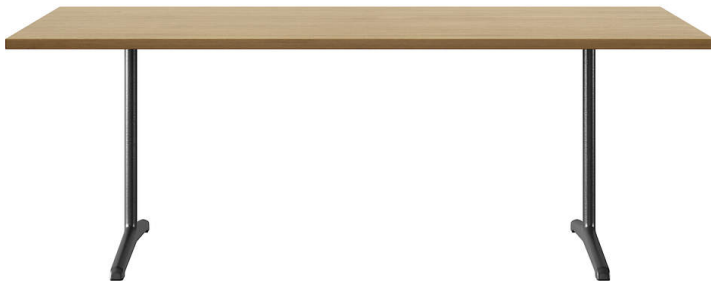

**delta t-1670**

Factory design, 1932

Tischblatt und Kanten nach Mass in Massivholz, Füsse aus Gusseisen anthrazit lackiert, verstellbare Boden-Gleiter, Tischblatt mit Gratleisten, 30mm stark, Fussbreite: 63cm  
Tischhöhe: 73cm

Factory design, 1932

Plateau et contours de table en bois massif, sur mesure, pieds en fonte laqués anthracite, patins réglables, plateau de table avec profilés d'arrêt, épaisseur 30mm, largeur des pieds 63cm, hauteur de table 73cm.

Factory design, 1932

Table top and edges made to measure in solid wood, cast iron legs with anthracite painted finish, adjustable floor sliders, table top with dovetail battens, 30mm thick, leg width: 63cm  
Table height: 73cm

## Technische Angaben / specifications / specifications

Masse / mesure / measure

73 cm  
28.7 inGleiter justierbar / patins  
réglables / adjustable glides

ja / oui / yes

**delta t-1670**