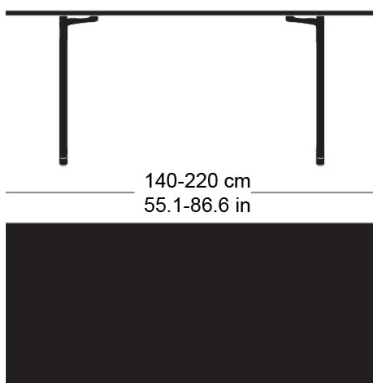

**delta t-1670**

Factory design, 1932

Tischblatt und Kanten nach Mass in Massivholz, Füsse aus Gusseisen anthrazit lackiert, verstellbare Boden-Gleiter, Tischblatt mit Gratleisten, 30mm stark, Fussbreite: 63cm  
Tischhöhe: 73cm

Factory design, 1932

Plateau et contours de table en bois massif, sur mesure, pieds en fonte laqués anthracite, patins réglables, plateau de table avec profilés d'arrêt, épaisseur 30mm, largeur des pieds 63cm, hauteur de table 73cm.

Factory design, 1932

Table top and edges made to measure in solid wood, cast iron legs with anthracite painted finish, adjustable floor sliders, table top with dovetail battens, 30mm thick, leg width: 63cm  
Table height: 73cm

## Technische Angaben / specifications / specifications

Masse / mesure / measure

73 cm  
28.7 inGleiter justierbar / patins  
réglables / adjustable glides

ja / oui / yes

**delta t-1670**