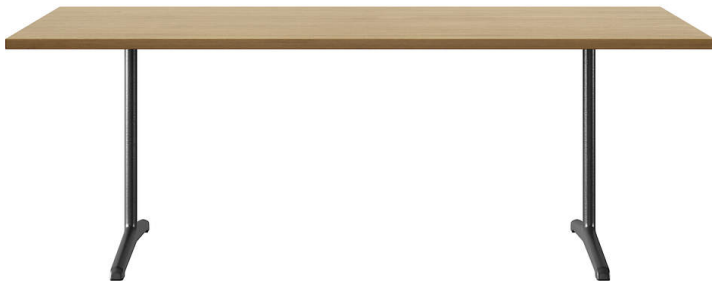

delta t-1670

Factory design, 1932

Tischblatt und Kanten nach Mass in Massivholz, Füsse aus Gusseisen anthrazit lackiert, verstellbare Boden-Gleiter, Tischblatt mit Gratleisten, 30mm stark, Fussbreite: 63cm
Tischhöhe: 73cm

Factory design, 1932

Plateau et contours de table en bois massif, sur mesure, pieds en fonte laqués anthracite, patins réglables, plateau de table avec profilés d'arrêt, épaisseur 30mm, largeur des pieds 63cm, hauteur de table 73cm.

Factory design, 1932

Table top and edges made to measure in solid wood, cast iron legs with anthracite painted finish, adjustable floor sliders, table top with dovetail battens, 30mm thick, leg width: 63cm
Table height: 73cm

Varianten / variantes / variants

delta
t-1690rdelta
t-1690q

Technische Angaben / specifications / specifications

Masse / mesure / measure

73 cm
28.7 inGleiter justierbar / patins
réglables / adjustable glides