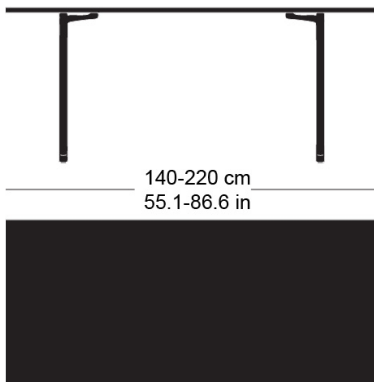

**delta t-1670**

Factory design, 1932

Tischblatt und Kanten nach Mass in Massivholz, Füsse aus Gusseisen anthrazit lackiert, verstellbare Boden-Gleiter, Tischblatt mit Gratleisten, 30mm stark, Fussbreite: 63cm  
Tischhöhe: 73cm

Factory design, 1932

Plateau et contours de table en bois massif, sur mesure, pieds en fonte laqués anthracite, patins réglables, plateau de table avec profilés d'arrêt, épaisseur 30mm, largeur des pieds 63cm, hauteur de table 73cm.

Factory design, 1932

Table top and edges made to measure in solid wood, cast iron legs with anthracite painted finish, adjustable floor sliders, table top with dovetail battens, 30mm thick, leg width: 63cm  
Table height: 73cm

## Technische Angaben / specifications / specifications

Masse / mesure / measure

73 cm  
28.7 inGleiter justierbar / patins  
réglables / adjustable glides

ja / oui / yes

**delta t-1670**