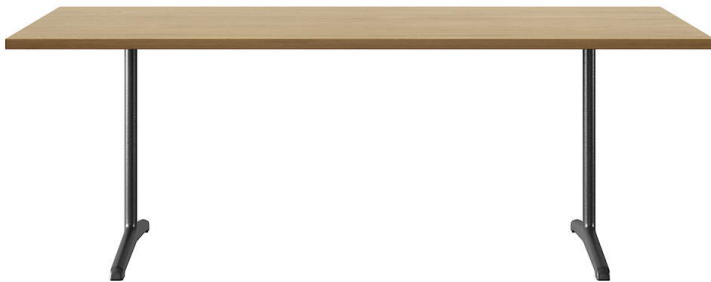

**delta t-1670**

Factory design, 1932

Tischblatt und Kanten nach Mass in Massivholz, Füsse aus Gusseisen anthrazit lackiert, verstellbare Boden-Gleiter, Tischblatt mit Gratleisten, 30mm stark, Fussbreite: 63cm  
Tischhöhe: 73cm

Factory design, 1932

Plateau et contours de table en bois massif, sur mesure, pieds en fonte laqués anthracite, patins réglables, plateau de table avec profilés d'arrêt, épaisseur 30mm, largeur des pieds 63cm, hauteur de table 73cm.

Factory design, 1932

Table top and edges made to measure in solid wood, cast iron legs with anthracite painted finish, adjustable floor sliders, table top with dovetail battens, 30mm thick, leg width: 63cm  
Table height: 73cm

## Technische Angaben / specifications / specifications

Masse / mesure / measure

73 cm  
28.7 inGleiter justierbar / patins  
réglables / adjustable glides

ja / oui / yes

**delta t-1670**