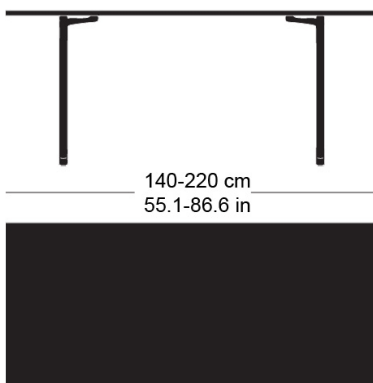

delta t-1670

Factory design, 1932

Tischblatt und Kanten nach Mass in Massivholz, Füsse aus Gusseisen anthrazit lackiert, verstellbare Boden-Gleiter, Tischblatt mit Gratleisten, 30mm stark, Fussbreite: 63cm
Tischhöhe: 73cm

Factory design, 1932

Plateau et contours de table en bois massif, sur mesure, pieds en fonte laqués anthracite, patins réglables, plateau de table avec profilés d'arrêt, épaisseur 30mm, largeur des pieds 63cm, hauteur de table 73cm.

Factory design, 1932

Table top and edges made to measure in solid wood, cast iron legs with anthracite painted finish, adjustable floor sliders, table top with dovetail battens, 30mm thick, leg width: 63cm
Table height: 73cm

Varianten / variantes / variants

Delta
t-1690rDelta
t-1690q

Technische Angaben / specifications / specifications

Masse / mesure / measure

73 cm
28.7 inGleiter justierbar / patins
réglables / adjustable glides