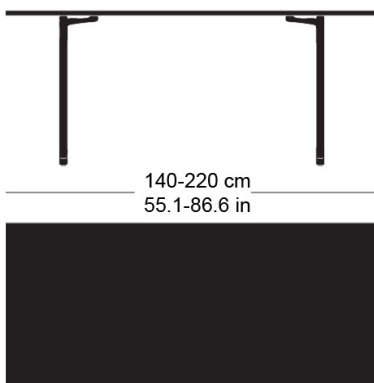

delta t-1670

Factory design, 1932

Tischblatt und Kanten nach Mass in Massivholz, Füsse aus Gusseisen anthrazit lackiert, verstellbare Boden-Gleiter, Tischblatt mit Gratleisten, 30mm stark, Fussbreite: 63cm
Tischhöhe: 73cm

Factory design, 1932

Plateau et contours de table en bois massif, sur mesure, pieds en fonte laqués anthracite, patins réglables, plateau de table avec profilés d'arrêt, épaisseur 30mm, largeur des pieds 63cm, hauteur de table 73cm.

Factory design, 1932

Table top and edges made to measure in solid wood, cast iron legs with anthracite painted finish, adjustable floor sliders, table top with dovetail battens, 30mm thick, leg width: 63cm
Table height: 73cm

Varianten / variantes / variants

Delta
t-1690rDelta
t-1690q

Technische Angaben / specifications / specifications

Masse / mesure / measure

73 cm
28.7 inGleiter justierbar / patins
réglables / adjustable glides