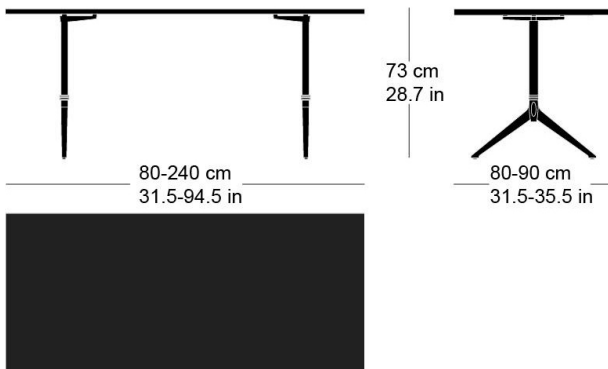

Technische Angaben / specifications / specifications

Masse / mesure / measure

Gleiter justierbar / patins
réglables / adjustable glides

ja / oui / yes