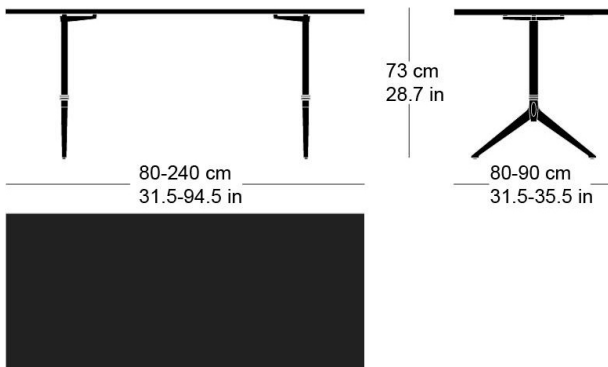

**epoc t-1005**

Factory design, 1932

Tischblatt und Kanten nach Mass in Massivholz, Füsse aus Gusseisen anthrazit lackiert und mit Original-Schriftzug versehen, verstellbare Boden-Gleiter, Tischblatt mit Gratleisten, 30mm stark, Fussbreite: 55cm  
Tischhöhe: 73cm

Factory design, 1932

Plateau et contours de table en bois massif, sur mesure, pieds en fonte laqués anthracite avec lettrage original, patins réglables, plateau avec profilés d'arrêt, épaisseur 30mm, largeur des pieds 55cm, hauteur de table 73cm.

Factory design, 1932

Table top and edges made to measure in solid wood, cast iron legs with anthracite painted finish with original lettering, adjustable floor sliders, table top with dovetail battens, 30mm thick, leg width: 55cm  
Table height: 73cm

**Varianten / variantes / variants**

Epoc  
t-1006r

Epoc  
t-1006q

**Technische Angaben / specifications / specifications****Masse / mesure / measure**

Gleiter justierbar / patins  
réglables / adjustable glides