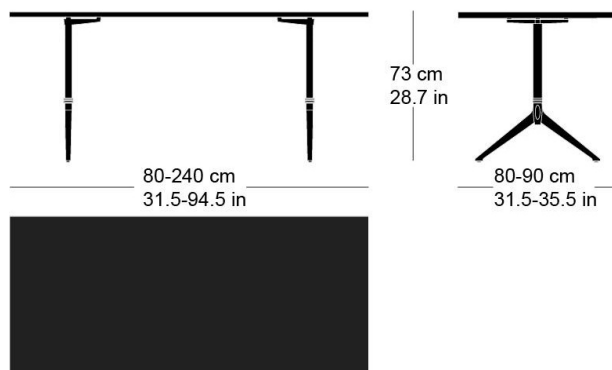

Technische Angaben / specifications / specifications

Masse / mesure / measure

Gleiter justierbar / patins
réglables / adjustable glides

ja / oui / yes