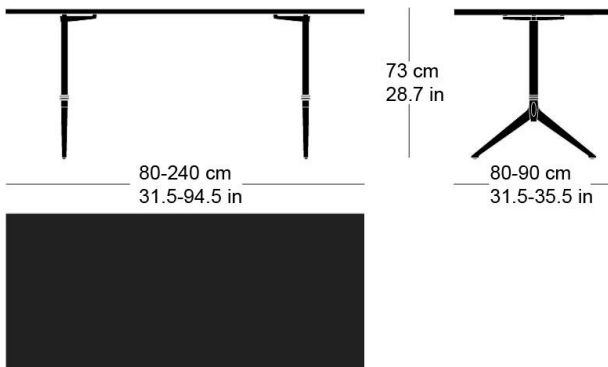

epoc t-1005

Factory design, 1932

Tischblatt und Kanten nach Mass in Massivholz, Füsse aus Gusseisen anthrazit lackiert und mit Original-Schriftzug versehen, verstellbare Boden-Gleiter, Tischblatt mit Gratleisten, 30mm stark, Fussbreite: 55cm
Tischhöhe: 73cm

Factory design, 1932

Plateau et contours de table en bois massif, sur mesure, pieds en fonte laqués anthracite avec lettrage original, patins réglables, plateau avec profilés d'arrêt, épaisseur 30mm, largeur des pieds 55cm, hauteur de table 73cm.

Factory design, 1932

Table top and edges made to measure in solid wood, cast iron legs with anthracite painted finish with original lettering, adjustable floor sliders, table top with dovetail battens, 30mm thick, leg width: 55cm
Table height: 73cm

Varianten / variantes / variants

epoc
t-1006r

epoc
t-1006q

Technische Angaben / specifications / specifications

Masse / mesure / measure

Gleiter justierbar / patins
réglables / adjustable glides

ja / oui / yes