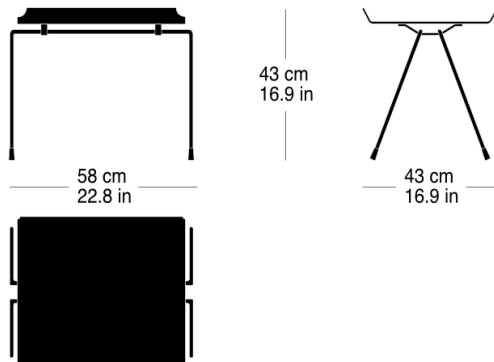

stapeltischchen t-7030

Hans Bellmann, 1954

Beistelltisch Formsperrholz, Metallgestell schwarz matt,
stapelbar. Länge: 58cm; Breite: 43cm;
Tischhöhe: 43cm

Hans Bellmann, 1954

Table d'appoint en contreplaqué moulé, support
métallique noir mat, empilable. Longueur 58cm, largeur
43cm, hauteur de table 43cm.

Hans Bellmann, 1954

Moulded plywood side table, black matte metal frame,
easy to stack. Longueur: 58cm; Largeur: 43cm;
Table height: 43cm

Technische Angaben / specifications / specifications

Masse / mesure / measure

Gewicht / ponds / weight

4.3 kg 8.6 lb

Gleiter / patins / glides

Kunststoff / plastique /
plastic

stapeltischchen t-7030

Holzarten / types de bois / types of wood

Beech whitewashed BG 172 SG
Buche geweisst BG 172 SG
Hêtre teinté blanc BG 172 SG