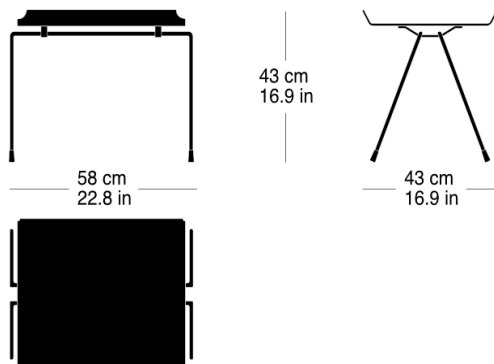

stapeltischchen t-7030

Hans Bellmann, 1954

Beistelltisch Formsperrholz, Metallgestell schwarz matt,
stapelbar. Länge: 58cm; Breite: 43cm;
Tischhöhe: 43cm

Hans Bellmann, 1954

Table d'appoint en contreplaqué moulé, support
métallique noir mat, empilable. Longueur 58cm, largeur
43cm, hauteur de table 43cm.

Hans Bellmann, 1954

Moulded plywood side table, black matte metal frame,
easy to stack. Longueur: 58cm; Largeur: 43cm;
Table height: 43cm

Technische Angaben / specifications / specifications

Masse / mesure / measure

Gewicht / ponds / weight

4.3 kg 8.6 lb

Gleiter / patins / glides

Kunststoff / plastique /
plastic

stapeltischchen t-7030

Holzarten / types de bois / types of wood

Black walnut natural NN 000 AM
Schwarznuss natur NN 000 AM
Noyer noir naturel NN 000 AM