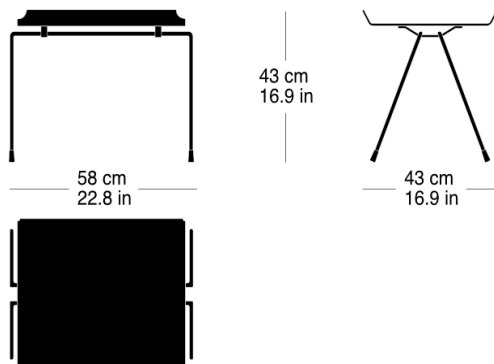

stapeltischchen t-7030

Hans Bellmann, 1954

Beistelltisch Formsperrholz, Metallgestell schwarz matt,
stapelbar. Länge: 58cm; Breite: 43cm;
Tischhöhe: 43cm

Hans Bellmann, 1954

Table d'appoint en contreplaqué moulé, support
métallique noir mat, empilable. Longueur 58cm, largeur
43cm, hauteur de table 43cm.

Hans Bellmann, 1954

Moulded plywood side table, black matte metal frame,
easy to stack. Longueur: 58cm; Largeur: 43cm;
Table height: 43cm

Technische Angaben / specifications / specifications

Masse / mesure / measure

Gewicht / ponds / weight

4.3 kg 8.6 lb

Gleiter / patins / glides

Kunststoff / plastique /
plastic

stapeltischchen t-7030

Holzarten / types de bois / types of wood

Beech whitewashed BG 172 SG
Buche geweisst BG 172 SG
Hêtre teinté blanc BG 172 SG