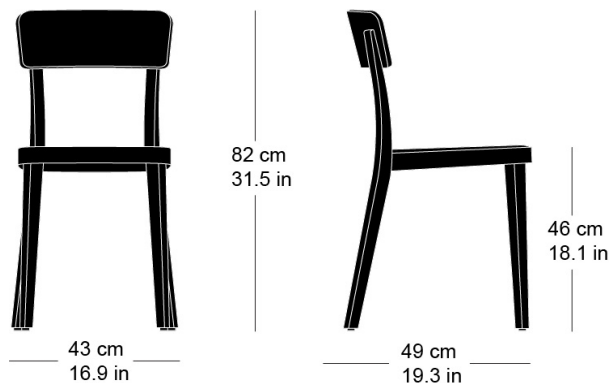

icon 1-340

Studio Hannes Wettstein, 2012
Sitz 3D-Formsperrholz, Rücken, Hinterfüsse und
Sitzzarge massiv gebogen
B43, T49, H82, SH46

Studio Hannes Wettstein, 2012
Assise en multiplis en 3D, dossier, pieds arrière et cadre
du siège en bois massif cintré
L43, P49, H82, HAss46

Studio Hannes Wettstein, 2012
3D moulded plywood seat, back, rear legs and seat frame
of solid bentwood
W43, D49, H82, SH46

Varianten / variantes / variants

icon
1-343

Technische Angaben / specifications / specifications

Masse / mesure / measure

Gewicht / ponds / weight 4.2 kg 8.4 lb

icon 1-340

Holzarten / types de bois / types of wood

Belag / revêtement / surface

Beech natural BN 000 AM
Buche natur BN 000 AM
Hêtre naturel BN 000 AM