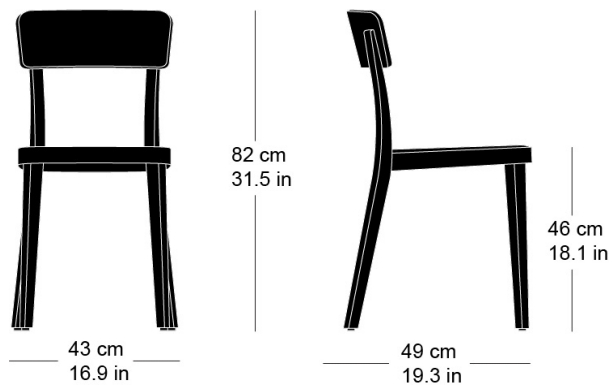

icon 1-340

Studio Hannes Wettstein, 2012
Sitz 3D-Formsperrholz, Rücken, Hinterfüsse und
Sitzzarge massiv gebogen
B43, T49, H82, SH46

Studio Hannes Wettstein, 2012
Assise en multiplis en 3D, dossier, pieds arrière et cadre
du siège en bois massif cintré
L43, P49, H82, HAss46

Studio Hannes Wettstein, 2012
3D moulded plywood seat, back, rear legs and seat frame
of solid bentwood
W43, D49, H82, SH46

Varianten / variantes / variants

icon
1-343

Technische Angaben / specifications / specifications

Masse / mesure / measure

Gewicht / ponds / weight 4.2 kg 8.4 lb

icon 1-340

Holzarten / types de bois / types of wood

Belag / revêtement / surface

Beech natural BN 000 AM
Buche natur BN 000 AM
Hêtre naturel BN 000 AM