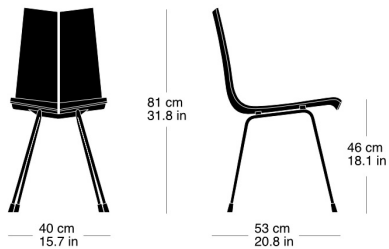

ga stuhl 7-070

Hans Bellmann, 1955
Sitzschale Formsperrholz zweiteilig, Metallgestell schwarz
matt
B40, T53, H81, SH46

Hans Bellmann, 1955
Coque d'assise en contreplaqué moulé en deux parties
L40, P53, H81, HAss46

Hans Bellmann, 1955
Two-part moulded plywood seat shell, black matte metal
frame
W40, D53, H81, SH46

Technische Angaben / specifications / specifications**Masse / mesure / measure****Gewicht / ponds / weight** 4.3 kg 8.6 lb