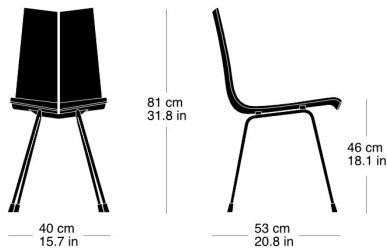

ga stuhl 7-070

Hans Bellmann, 1955
Sitzschale Formsperrholz zweiteilig, Metallgestell schwarz
matt
B40, T53, H81, SH46

Hans Bellmann, 1955
Coque d'assise en contreplaqué moulé en deux parties
L40, P53, H81, HAss46

Hans Bellmann, 1955
Two-part moulded plywood seat shell, black matte metal
frame
W40, D53, H81, SH46

Technische Angaben / specifications / specifications**Masse / mesure / measure**

Gewicht / ponds / weight 4.3 kg 8.6 lb