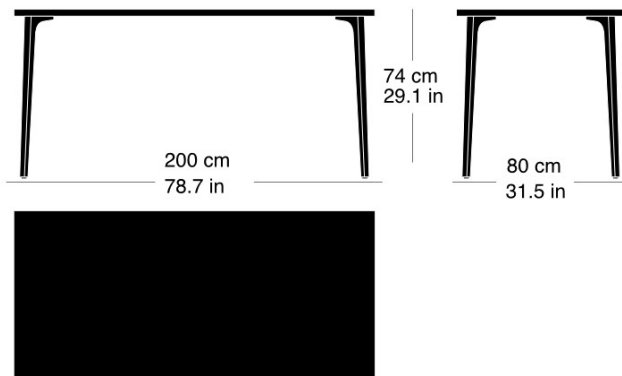

Technische Angaben / specifications / specifications

Masse / mesure / measure

Gleiter justierbar / patins
réglables / adjustable glides

ja / oui / yes