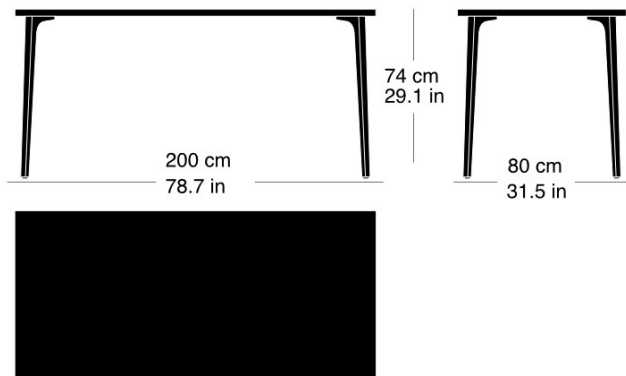

Moritz Schlatter, 2017

Table avec 4 pieds en fonte, support laqué anthracite avec lettrage original, patins réglables, plateau de table en bois massif de 30mm d'épaisseur avec profilés d'arrêt, épaisseur 30mm, hauteur de table 74cm

Moritz Schlatter, 2017

Table with 4 cast iron legs, anthracite painted finish with original lettering, adjustable sliders, table top in solid wood with dovetail battens, 30mm thick, table height: 74cm

Varianten / variantes / variants

podia
t-1802B

podia
t-1804r

podia
t-1804q

podia
t-1806

Technische Angaben / specifications / specifications

Masse / mesure / measure

Gleiter justierbar / patins
réglables / adjustable glides

ja / oui / yes