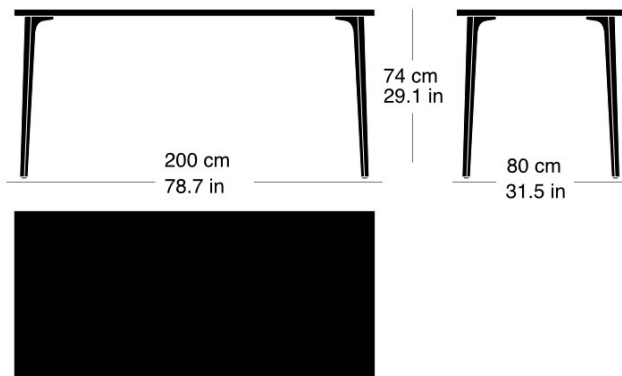

Moritz Schlatter, 2017

Table avec 4 pieds en fonte, support laqué anthracite avec lettrage original, patins réglables, plateau de table en bois massif de 30mm d'épaisseur avec profilés d'arrêt, épaisseur 30mm, hauteur de table 74cm

Moritz Schlatter, 2017

Table with 4 cast iron legs, anthracite painted finish with original lettering, adjustable sliders, table top in solid wood with dovetail battens, 30mm thick, table height: 74cm

Varianten / variantes / variants

Podia
t-1802BPodia
t-1804rPodia
t-1804qPodia
t-1806

Technische Angaben / specifications / specifications

Masse / mesure / measure

Gleiter justierbar / patins
réglables / adjustable glides

ja / oui / yes

podia t-1802