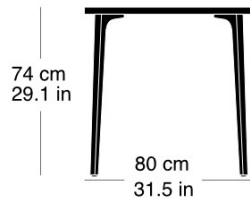

Moritz Schlatter, 2017

Table avec 4 pieds en fonte, laqués anthracite avec logo original, sous-pieds réglables, plateau de table en bois massif avec profilés d'arrêt, épaisseur: 30mm, hauteur de table: 74cm

Moritz Schlatter, 2017

Table with 4 cast iron legs, anthracite painted finish with original lettering, adjustable sliders, table top in solid wood with dovetail battens, 30mm thick, table height: 74cm

Varianten / variantes / variants

podia
t-1802podia
t-1802Bpodia
t-1804qpodia
t-1806

Technische Angaben / specifications / specifications

Masse / mesure / measure

Gleiter justierbar / patins
réglables / adjustable glides

ja / qui / yes

podia t-1804r