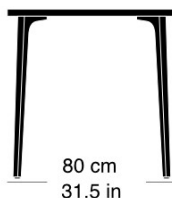

Moritz Schlatter, 2017

Table avec 4 pieds en fonte, laqués anthracite avec logo original, sous-pieds réglables, plateau de table en bois massif avec profilés d'arrêt, épaisseur: 30mm, hauteur de table: 74cm

Moritz Schlatter, 2017

Table with 4 cast iron legs, anthracite painted finish with original lettering, adjustable sliders, table top in solid wood with dovetail battens, 30mm thick, table height: 74cm

Varianten / variantes / variants

podia
t-1802podia
t-1802Bpodia
t-1804qpodia
t-1806

Technische Angaben / specifications / specifications

Masse / mesure / measure

Gleiter justierbar / patins
réglables / adjustable glides

ja / qui / yes

podia t-1804r