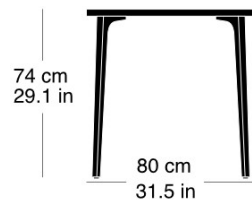

Moritz Schlatter, 2017

Table avec 4 pieds en fonte, laqués anthracite avec logo original, sous-pieds réglables, plateau de table en bois massif avec profilés d'arrêt, épaisseur: 30mm, hauteur de table: 74cm

Moritz Schlatter, 2017

Table with 4 cast iron legs, anthracite painted finish with original lettering, adjustable sliders, table top in solid wood with dovetail battens, 30mm thick, table height: 74cm

Varianten / variantes / variants

podia
t-1802podia
t-1802Bpodia
t-1804qpodia
t-1806

Technische Angaben / specifications / specifications

Masse / mesure / measure

Gleiter justierbar / patins
réglables / adjustable glides

ja / qui / yes

podia t-1804r