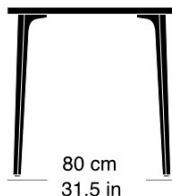

Moritz Schlatter, 2017

Table avec 4 pieds en fonte, laqués anthracite avec logo original, sous-pieds réglables, plateau de table en bois massif avec profilés d'arrêt, épaisseur: 30mm, hauteur de table: 74cm

Moritz Schlatter, 2017

Table with 4 cast iron legs, anthracite painted finish with original lettering, adjustable sliders, table top in solid wood with dovetail battens, 30mm thick, table height: 74cm

Varianten / variantes / variants

podia
t-1802podia
t-1802Bpodia
t-1804qpodia
t-1806

Technische Angaben / specifications / specifications

Masse / mesure / measure

Gleiter justierbar / patins
réglables / adjustable glides

ja / qui / yes

podia t-1804r