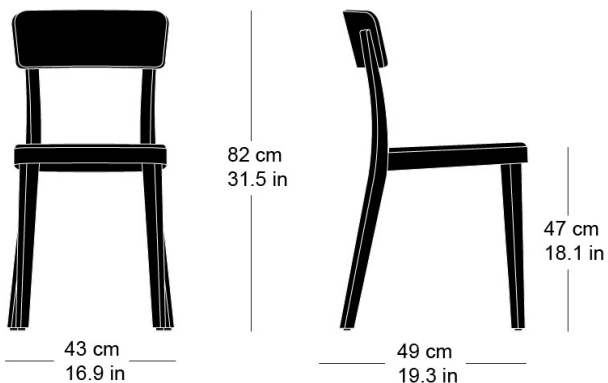

L43, P49, H82, HAss47

Studio Hannes Wettstein, 2012

3D upholstered seat, back, rear legs and seat frame of  
solid bentwood

W43, D49, H82, SH47

Varianten / variantes / variants

Icon  
1-340

Technische Angaben / specifications / specifications

Masse / mesure / measure

Gewicht / ponds / weight 4.8 kg 9.6 lb

Polsterung / rembourrage /  
upholstery ja / oui / yes

**icon 1-343**

Holzarten / types de bois / types of wood

Belag / revêtement / surface

Beech natural      BN 000 AM  
Buche natur      BN 000 AM  
Hêtre naturel    BN 000 AM