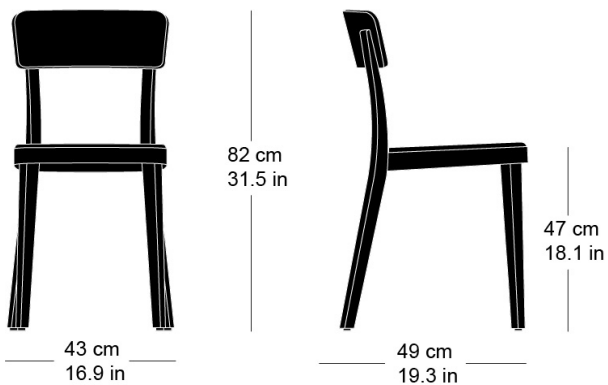

L43, P49, H82, HAss47

Studio Hannes Wettstein, 2012

3D upholstered seat, back, rear legs and seat frame of
solid bentwood

W43, D49, H82, SH47

Varianten / variantes / variants

icon
1-340

Technische Angaben / specifications / specifications**Masse / mesure / measure**

Gewicht / ponds / weight 4.8 kg 9.6 lb

Polsterung / rembourrage /
upholstery ja / oui / yes

icon 1-343

Holzarten / types de bois / types of wood

Belag / revêtement / surface

Beech natural BN 000 AM
Buche natur BN 000 AM
Hêtre naturel BN 000 AM