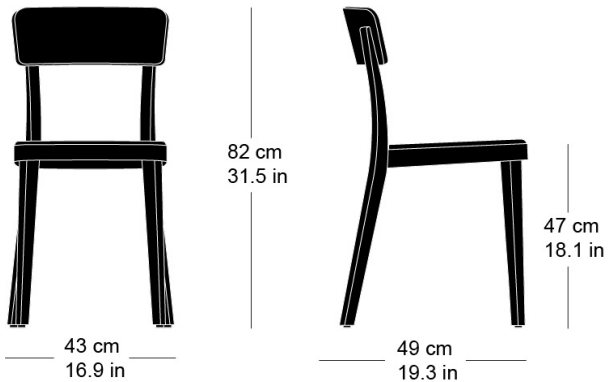

L43, P49, H82, HAss47

Studio Hannes Wettstein, 2012

3D upholstered seat, back, rear legs and seat frame of
solid bentwood

W43, D49, H82, SH47

Varianten / variantes / variants

Icon
1-340

Technische Angaben / specifications / specifications

Masse / mesure / measure

Gewicht / poids / weight 4.8 kg 9.6 lb

Polsterung / rembourrage /
upholstery ja / oui / yes

icon 1-343

Holzarten / types de bois / types of wood

Belag / revêtement / surface

Beech natural BN 000 AM
Buche natur BN 000 AM
Hêtre naturel BN 000 AM