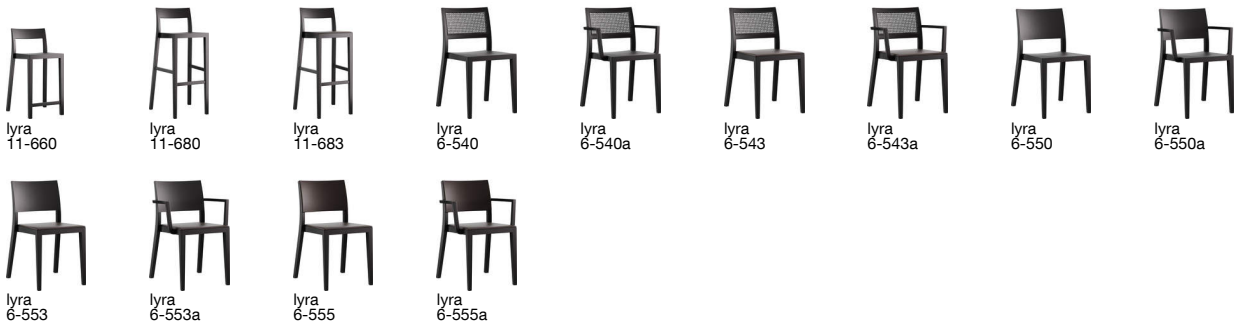

Varianten / variantes / variants