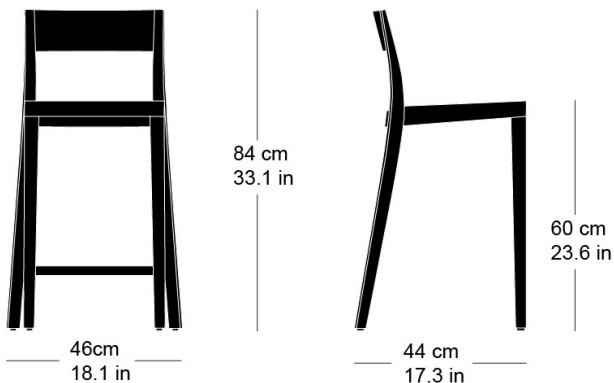

## lyra stool 11-663

Hannes Wettstein, 2007

Sitz gepolstert, Hinterfüsse und Rücken massiv gebogen  
B46, T44, H84, SH60

Hannes Wettstein, 2007

Assise rembourré, dossier et pieds arrière en bois massif  
cintré

L46, P44, H84, HAss60

Hannes Wettstein, 2007

Upholstered seat, rear legs and back solid bentwood  
W46, D44, H84, SH60

#### Masse / mesure / measure

Gewicht / ponds / weight    4.5 kg    9.0 lb

Polsterung / rembourrage /  
upholstery    ja / qui / yes

**lyra stool 11-663**