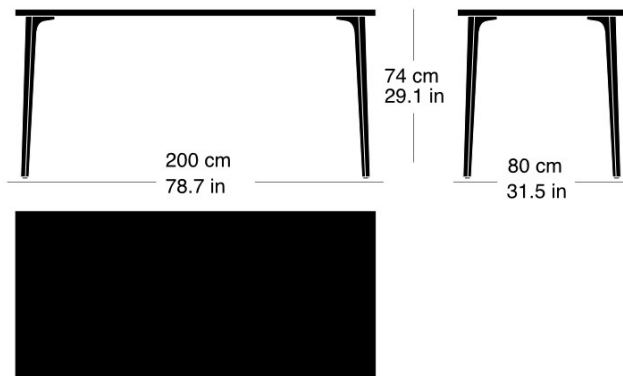

Moritz Schlatter, 2017

Table avec 4 pieds en fonte, support laqué anthracite avec lettrage original, patins réglables, plateau de table en bois massif de 30mm d'épaisseur avec profilés d'arrêt, épaisseur 30mm, hauteur de table 74cm

Moritz Schlatter, 2017

Table with 4 cast iron legs, anthracite painted finish with original lettering, adjustable sliders, table top in solid wood with dovetail battens Corner radius 8cm narrow side basket arch shaped with dovetail battens, 30mm thick table height: 74cm

Varianten / variantes / variants

podia
t-1802

podia
t-1804r

podia
t-1804q

podia
t-1806

Technische Angaben / specifications / specifications

Masse / mesure / measure

podia t-1802B