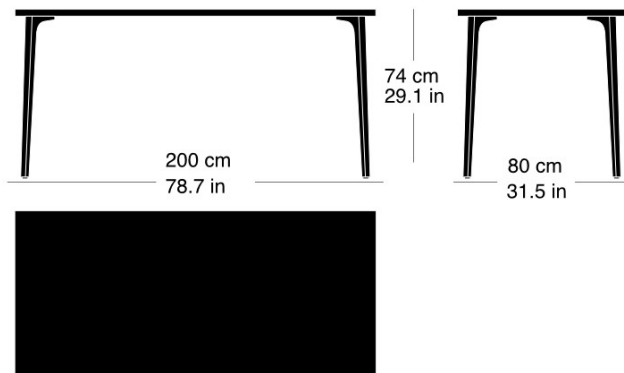

Moritz Schlatter, 2017

Table avec 4 pieds en fonte, support laqué anthracite avec lettrage original, patins réglables, plateau de table en bois massif de 30mm d'épaisseur avec profilés d'arrêt, épaisseur 30mm, hauteur de table 74cm

Moritz Schlatter, 2017

Table with 4 cast iron legs, anthracite painted finish with original lettering, adjustable sliders, table top in solid wood with dovetail battens Corner radius 8cm narrow side basket arch shaped with dovetail battens, 30mm thick table height: 74cm

Varianten / variantes / variants

Podia
t-1802

Podia
t-1804r

Podia
t-1804q

Podia
t-1806

Technische Angaben / specifications / specifications

Masse / mesure / measure

podia t-1802B