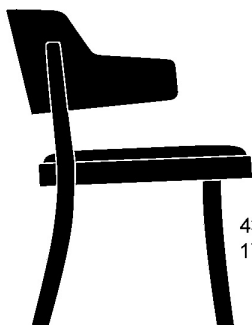

Frédéric Dedelley, 2019
Upholstered seat, moulded plywood back, rear legs and
seat frame solid bentwood
W61, D60, H76, SH43.5

Varianten / variantes / variants

Seley
1-425

Seley
12-423

Seley
17-423

Seley
17-425

Seley
16-423

Seley
1-460

Seley
1-463

Seley
1-465

Technische Angaben / specifications / specifications

Masse / mesure / measure

61 cm
24 in

76 cm
30 in

60 cm
23.6 in

43.5 cm
17.1 in

Gewicht / poids / weight 7.3 kg 14.6 lb

Polsterung / rembourrage / upholstery ja / oui / yes

seley 1-423

Holzarten / types de bois / types of wood

Belag / revêtement / surface

Beech natural BN 000 AM
Buche natur BN 000 AM
Hêtre naturel BN 000 AM