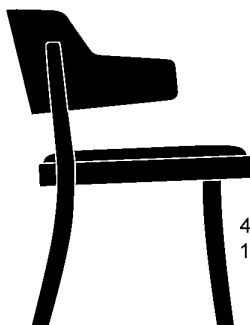

Frédéric Dedelley, 2019
Upholstered seat, moulded plywood back, rear legs and
seat frame solid bentwood
W61, D60, H76, SH43.5

Varianten / variantes / variants

Seley
1-425

Seley
12-423

Seley
17-423

Seley
17-425

Seley
16-423

Seley
1-460

Seley
1-463

Seley
1-465

Technische Angaben / specifications / specifications

Masse / mesure / measure

61 cm
24 in

76 cm
30 in

60 cm
23.6 in

43.5 cm
17.1 in

Gewicht / poids / weight 7.3 kg 14.6 lb

Polsterung / rembourrage / upholstery ja / oui / yes

seley 1-423

Holzarten / types de bois / types of wood

Belag / revêtement / surface

Beech natural BN 000 AM
Buche natur BN 000 AM
Hêtre naturel BN 000 AM