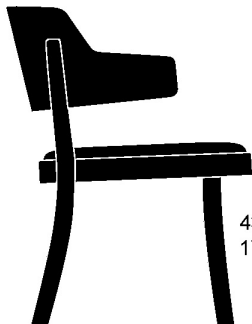

Frédéric Dedelley, 2019
Upholstered seat, moulded plywood back, rear legs and
seat frame solid bentwood
W61, D60, H76, SH43.5

Varianten / variantes / variants

seley
1-425

seley
12-423

seley
17-423

seley
17-425

seley
16-423

seley
1-460

seley
1-463

seley
1-465

Technische Angaben / specifications / specifications

Masse / mesure / measure

61 cm
24 in

76 cm
30 in

60 cm
23.6 in

43.5 cm
17.1 in

Gewicht / ponds / weight

7.3 kg 14.6 lb

seley 1-423

Holzarten / types de bois / types of wood

Natural beech HG 520
 Buche natur HG 520
 Hêtre naturel HG 520

Anthracite beech HG 200
 Buche anthrazit HG 200
 Hêtre anthracite HG 200