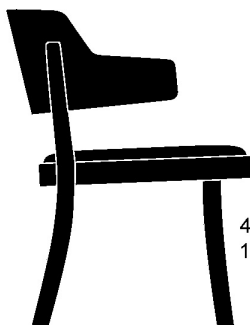

Frédéric Dedelley, 2019

Upholstered seat, moulded plywood back, rear legs and
seat frame solid bentwood
W61, D60, H76, SH43.5

Varianten / variantes / variants

seley
1-425

seley
12-423

seley
17-423

seley
17-425

seley
16-423

seley
1-460

seley
1-463

seley
1-465

Technische Angaben / specifications / specifications

Masse / mesure / measure

61 cm
24 in

76 cm
30 in

60 cm
23.6 in

43.5 cm
17.1 in

Gewicht / poids / weight 7.3 kg 14.6 lb

Polsterung / rembourrage /
upholstery ja / oui / yes

seley 1-423

Holzarten / types de bois / types of wood

Belag / revêtement / surface

Beech natural BN 000 AM
Buche natur BN 000 AM
Hêtre naturel BN 000 AM