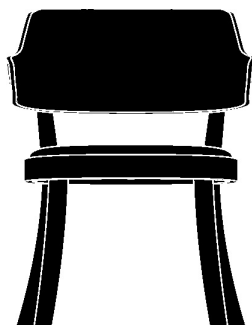

Seley
16-423

Seley
1-460

Seley
1-463

Seley
1-465

Technische Angaben / specifications / specifications

Masse / mesure / measure

61 cm
24 in

76 cm
30 in