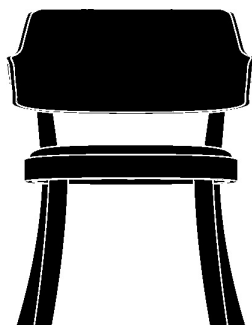

seley
16-423

seley
1-460

seley
1-463

seley
1-465

Technische Angaben / specifications / specifications

Masse / mesure / measure

61 cm
24 in

76 cm
30 in