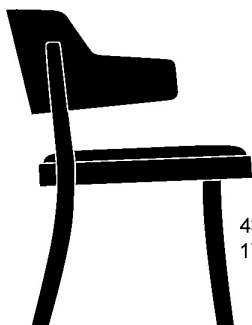

Technische Angaben / specifications / specifications

Masse / mesure / measure

61 cm
24 in

76 cm
30 in

60 cm
23.6 in

43.5 cm
17.1 in

Gewicht / poids / weight 8.0 kg 16.0 lb

Polsterung / rembourrage / upholstery ja / oui / yes