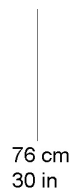

seley
1-423

seley
12-423

seley
17-423

seley
17-425

seley
16-423

seley
1-460

seley
1-463

seley
1-465

Technische Angaben / specifications / specifications

Masse / mesure / measure

61 cm
24 in

76 cm
30 in

60 cm
23.6 in

43.5 cm
17.1 in

Gewicht / poids / weight 8.0 kg 16.0 lb

Polsterung / rembourrage / upholstery ja / oui / yes