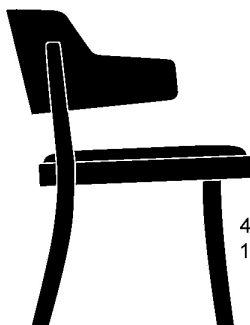

Technische Angaben / specifications / specifications

Masse / mesure / measure

61 cm
24 in

76 cm
30 in

60 cm
23.6 in

43.5 cm
17.1 in

Gewicht / poids / weight 8.0 kg 16.0 lb

Polsterung / rembourrage / upholstery ja / oui / yes