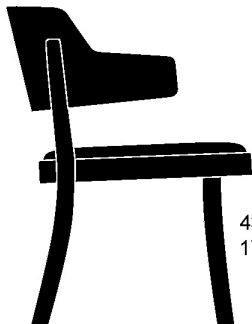

seley 1-425

Frédéric Dedelley, 2019

Sitz mit Komfortpolsterung, Rücken Formsperrholz,
Polster vorne aufgesetzt, Hinterfüsse und Sitzarge
massiv gebogen

B61, T60, H76, SH43.5

Frédéric Dedelley, 2019

Assise avec rembourrage de confort, dossier en
contreplaqué moulé rembourré à l'avant, pieds arrière et
cadre de siège en bois massif cintré

L61, P60, H76, HAss43.5

Frédéric Dedelley, 2019

Upholstered seat, moulded plywood back, upholstered
on the front, rear legs and seat frame solid
bentwood

W61, D60, H76, SH43.5

Varianten / variantes / variants

seley
1-423seley
12-423seley
17-423seley
17-425seley
16-423seley
1-460seley
1-463seley
1-465

Technische Angaben / specifications / specifications

Masse / mesure / measure

61 cm
24 in76 cm
30 in60 cm
23.6 in