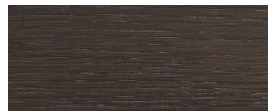

ja / oui / yes

seley 12-423

Holzarten / types de bois / types of wood

Belag / revêtement / surface

Beech natural BN 000 AM
Buche natur BN 000 AM
Hêtre naturel BN 000 AM

Black walnut natural NN 000 AM
Schwarznuss natur NN 000 AM
Noyer noir naturel NN 000 AM

Beech pearl white BD 400 AM
Buche perlweiss BD 400 AM
Hêtre blanc perle BD 400 AM

Oak natural EN 000 AM
Eiche natur EN 000 AM
Chêne naturel EN 000 AM

Beech black BB 203 SG
Buche schwarz BB 203 SG
Hêtre noir BB 203 SG

Beech light gray BD 410 AM
Buche hellgrau BD 410 AM
Hêtre gris clair BD 410 AM

Beech whitewashed BG 172 SG
Buche geweisst BG 172 SG
Hêtre teinté blanc BG 172 SG

Beech anthracite BB 200 SG
Buche anthrazit BB 200 SG
Hêtre anthracite BB 200 SG

Beech dark gray BD 420 AM
Buche dunkelgrau BD 420 AM
Hêtre gris foncé BD 420 AM

Oak smoked oak EB 535 AM
Eiche Räuchereiche EB 535 AM
Chêne chêne fumée EB 535 AM

Beech dark beige BD 430 AM
Buche dunkelbeige BD 430 AM
Hêtre beige foncé BD 430 AM