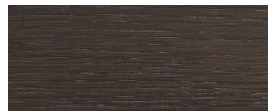

ja / oui / yes

seley 16-423

Holzarten / types de bois / types of wood

Belag / revêtement / surface

Beech natural BN 000 AM
Buche natur BN 000 AM
Hêtre naturel BN 000 AM

Black walnut natural NN 000 AM
Schwarznuss natur NN 000 AM
Noyer noir naturel NN 000 AM

Beech pearl white BD 400 AM
Buche perlweiss BD 400 AM
Hêtre blanc perle BD 400 AM

Oak natural EN 000 AM
Eiche natur EN 000 AM
Chêne naturel EN 000 AM

Beech black BB 203 SG
Buche schwarz BB 203 SG
Hêtre noir BB 203 SG

Beech light gray BD 410 AM
Buche hellgrau BD 410 AM
Hêtre gris clair BD 410 AM

Beech whitewashed BG 172 SG
Buche geweisst BG 172 SG
Hêtre teinté blanc BG 172 SG

Beech anthracite BB 200 SG
Buche anthrazit BB 200 SG
Hêtre anthracite BB 200 SG

Beech dark gray BD 420 AM
Buche dunkelgrau BD 420 AM
Hêtre gris foncé BD 420 AM

Oak smoked oak EB 535 AM
Eiche Räuchereiche EB 535 AM
Chêne chêne fumée EB 535 AM

Beech dark beige BD 430 AM
Buche dunkelbeige BD 430 AM
Hêtre beige foncé BD 430 AM