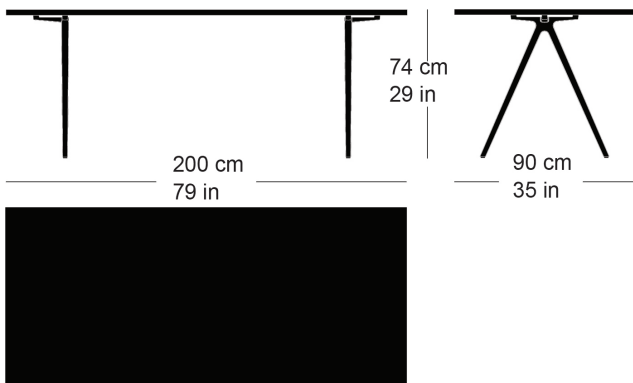

Technische Angaben / specifications / specifications

Masse / mesure / measure

Gleiter justierbar / patins
réglables / adjustable glides

ja / oui / yes