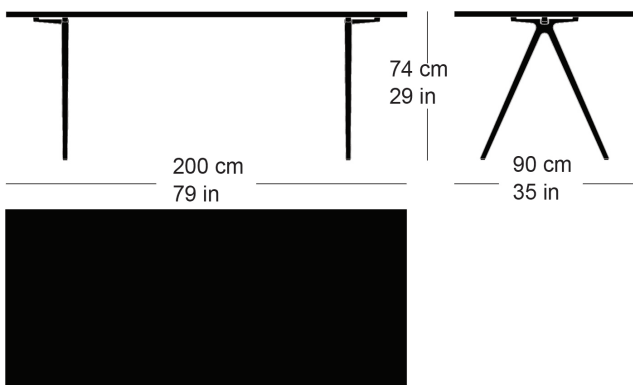

Technische Angaben / specifications / specifications

Masse / mesure / measure

Gleiter justierbar / patins
réglables / adjustable glides

ja / oui / yes