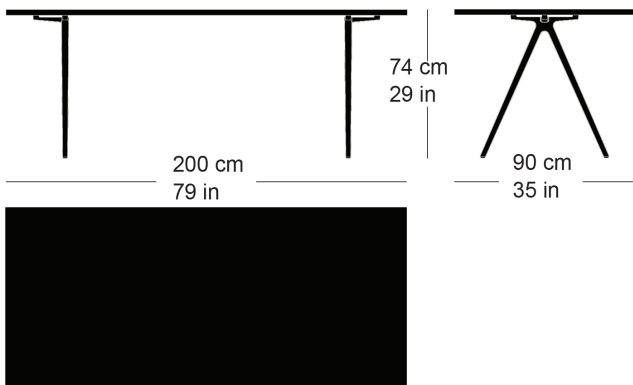

Moritz Schlatter, 2020

Table avec 2 pieds en fonte, support laqué anthracite avec lettrage original, patins réglables, plateau de table en bois massif avec profilés d'arrêt, épaisseur 30mm hauteur de table 65cm.

Moritz Schlatter, 2020

Table with 2 cast iron legs, anthracite painted finish with original lettering, adjustable sliders, table top in solid wood with dovetail battens, 30mm thick, leg width: 65cm

Varianten / variantes / variants

podia
t-1802

podia
t-1802B

podia
t-1804r

podia
t-1804q

Technische Angaben / specifications / specifications

Masse / mesure / measure

Gleiter justierbar / patins
réglables / adjustable glides

ja / oui / yes